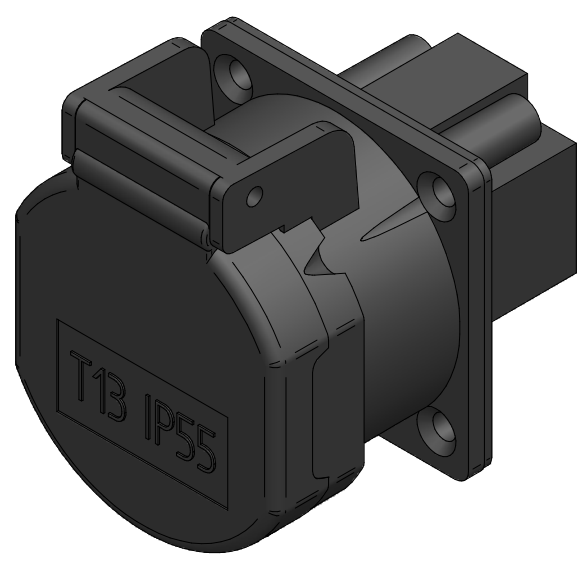

ACHTUNG: Diese Zeichnung ist geistiges Eigentum der Firma GIFAS-ELECTRIC und darf daher weder vervielfältigt noch Dritten zugänglich gemacht werden.
 ATTENTION: Ce dessin est propriété de l'entreprise GIFAS-ELECTRIC et ne doit ni être copié ni remis à des tiers.

- Montagebohrung
- $\phi 2,5$ für Spaxschraube
 - $\phi 4,5$ für M4 Schraube und Gegenmutter
 - M4-Gewinde für M4-Schraube

ATTENTION: Il presente disegno è di proprietà della ditta GIFAS ELECTRIC. Riproduzione vietata.
 ATTENTION: This design is property of GIFAS-ELECTRIC GmbH and may not be copied or distributed among unauthorized persons.