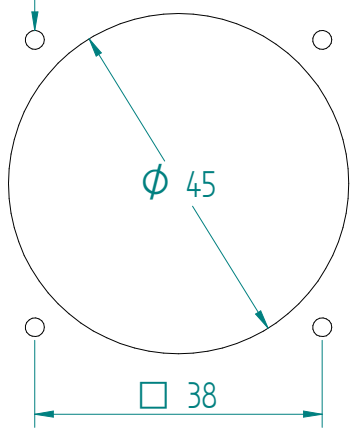

- Montagebohrung
- $\phi 2,5$ für Spaxschraube
 - $\phi 4,5$ für M4 Schraube und Gegenmutter
 - M4-Gewinde für M4-Schraube

ATTENTION: Il presente disegno è di proprietà della ditta GIFAS ELECTRIC. Riproduzione vietata.
 ATTENTION: This design is property of GIFAS-ELECTRIC GmbH and may not be copied or distributed among unauthorized persons.