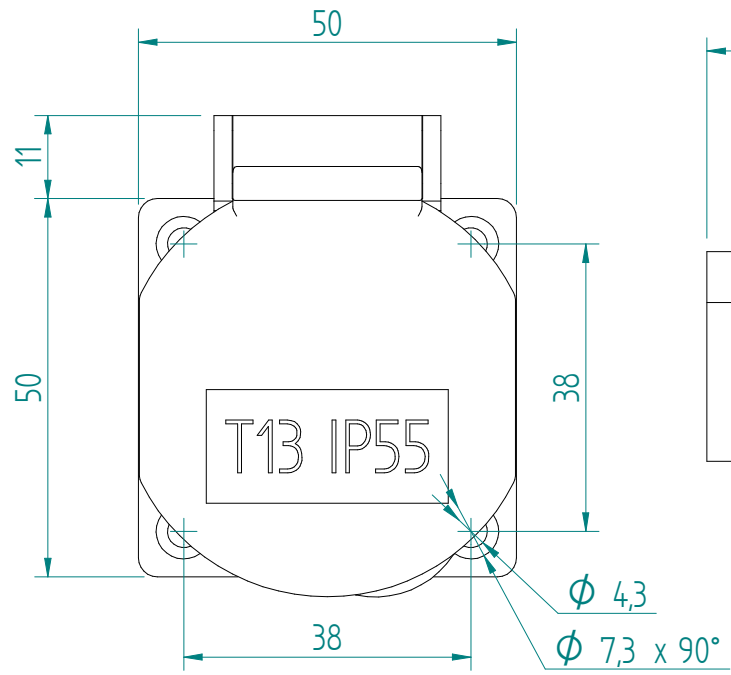

- Montagebohrung
- $\phi 2,5$ für Spaxschraube
 - $\phi 4,5$ für M4 Schraube und Gegenmutter
 - M4-Gewinde für M4-Schraube

ATTENTION: Il presente disegno è di proprietà della ditta GIFAS ELECTRIC. Riproduzione vietata.
 ATTENTION: This design is property of GIFAS-ELECTRIC GmbH and may not be copied or distributed among unauthorized persons.