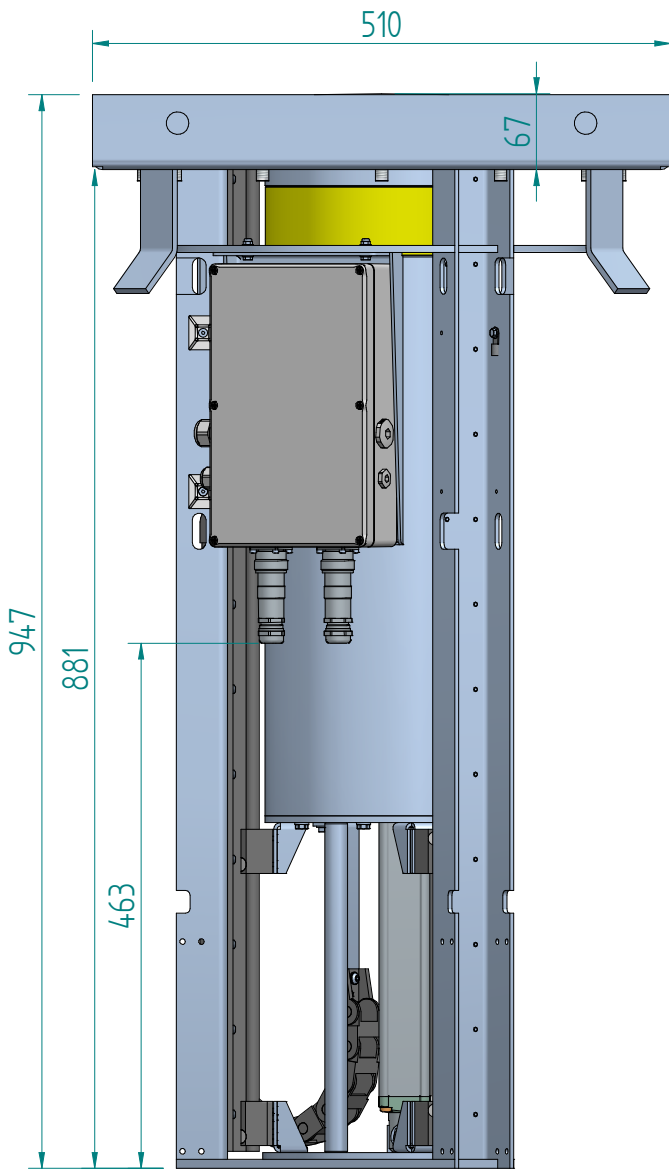

**GIFAS**  
ELECTRIC

GIFAS-ELECTRIC GmbH  
 Dietrichstrasse 2 • CH-9424 Rheineck  
 ☎ +41 71 886 44 44 ✉ info@gifas.ch  
 📠 +41 71 886 44 49 🌐 www.gifas.ch

**Senkpoller 2.0**

Art.-Nr. : **860622**

04.09.2024