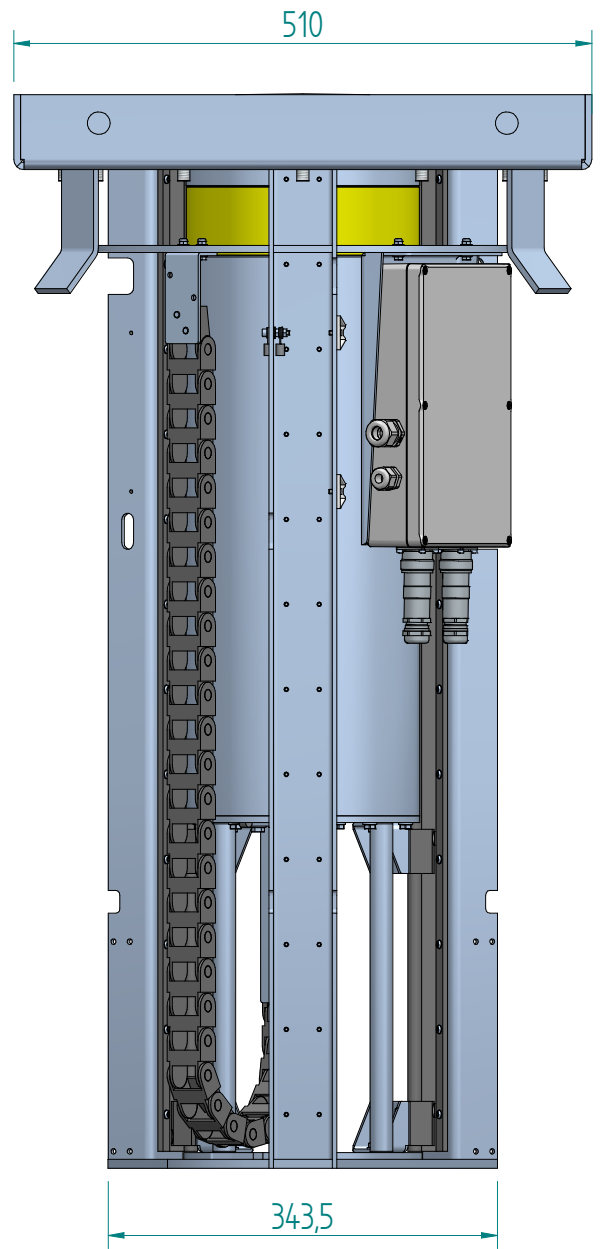

**GIFAS**  
ELECTRIC

GIFAS-ELECTRIC GmbH  
 Dietrichstrasse 2 • CH-9424 Rheineck  
 ☎ +41 71 886 44 44 ✉ info@gifas.ch  
 📠 +41 71 886 44 49 🌐 www.gifas.ch

**Senkpoller 2.0**

Art.-Nr. : **860622**

04.09.2024