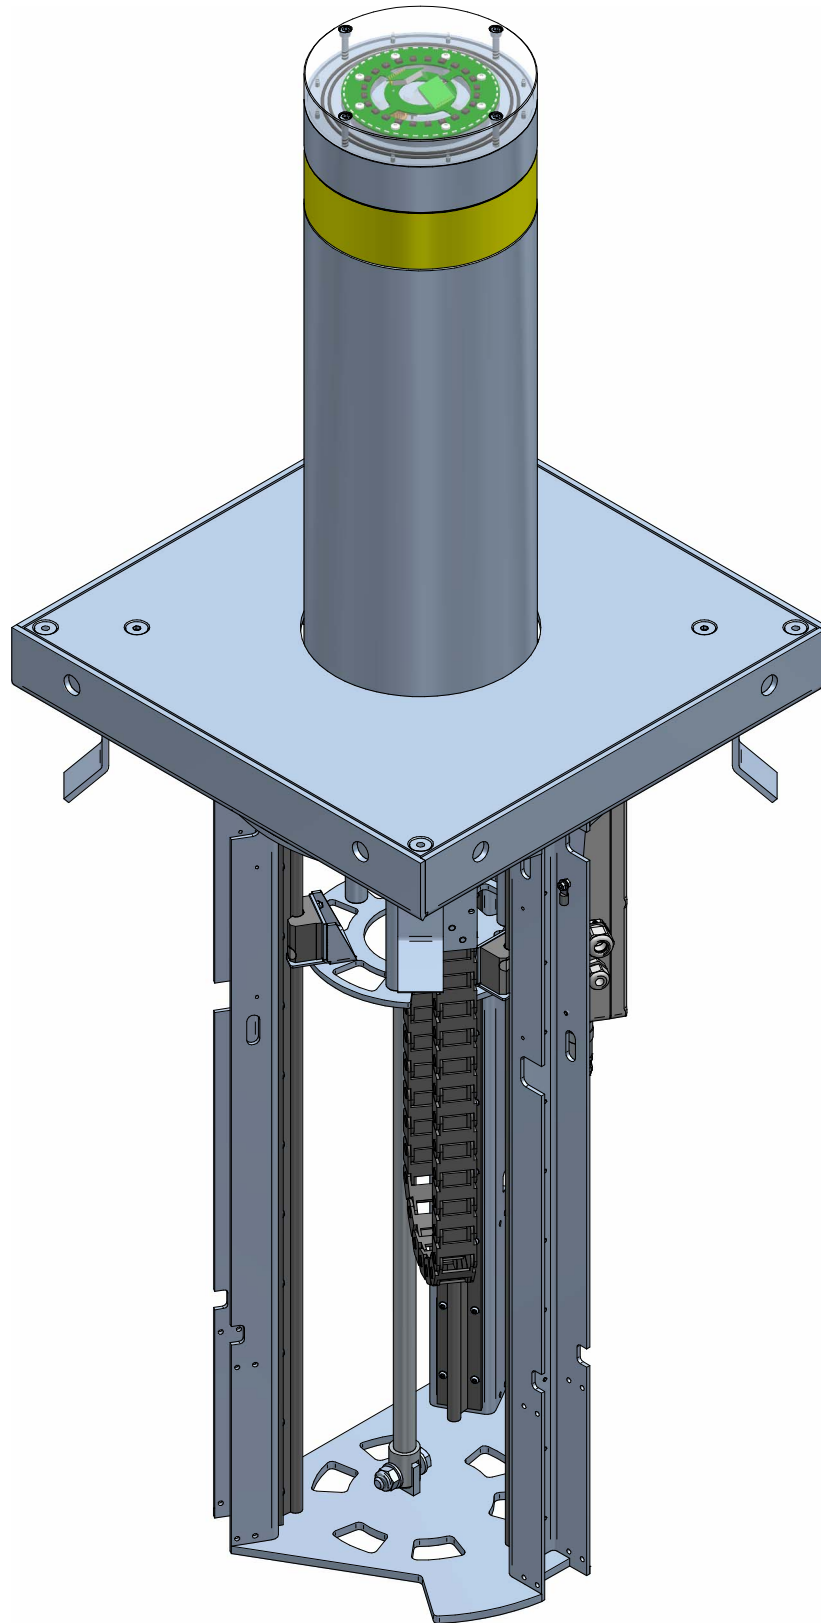

ACHTUNG: Diese Zeichnung ist geistiges Eigentum der Firma GIFAS-ELECTRIC und darf daher weder vervielfältigt noch Dritten zugänglich gemacht werden.
ATTENTION: Ce dessin est propriété de l'entreprise GIFAS-ELECTRIC et ne doit ni être copié ni remis à des tiers.
ATTENZIONE: Il presente disegno è di proprietà della ditta GIFAS ELECTRIC. Riproduzione vietata.
ATTENTION: This design is property of GIFAS-ELECTRIC GmbH and may not be copied or distributed among unauthorized persons.

GIFAS
ELECTRIC

GIFAS-ELECTRIC GmbH
Dietrichstrasse 2 • CH-9424 Rheineck
☎ +41 71 886 44 44 ✉ info@gifas.ch
📠 +41 71 886 44 49 🌐 www.gifas.ch

Senkpoller 2.0

Art.-Nr. : **860622**

04.09.2024

Blatt 5/5

beku