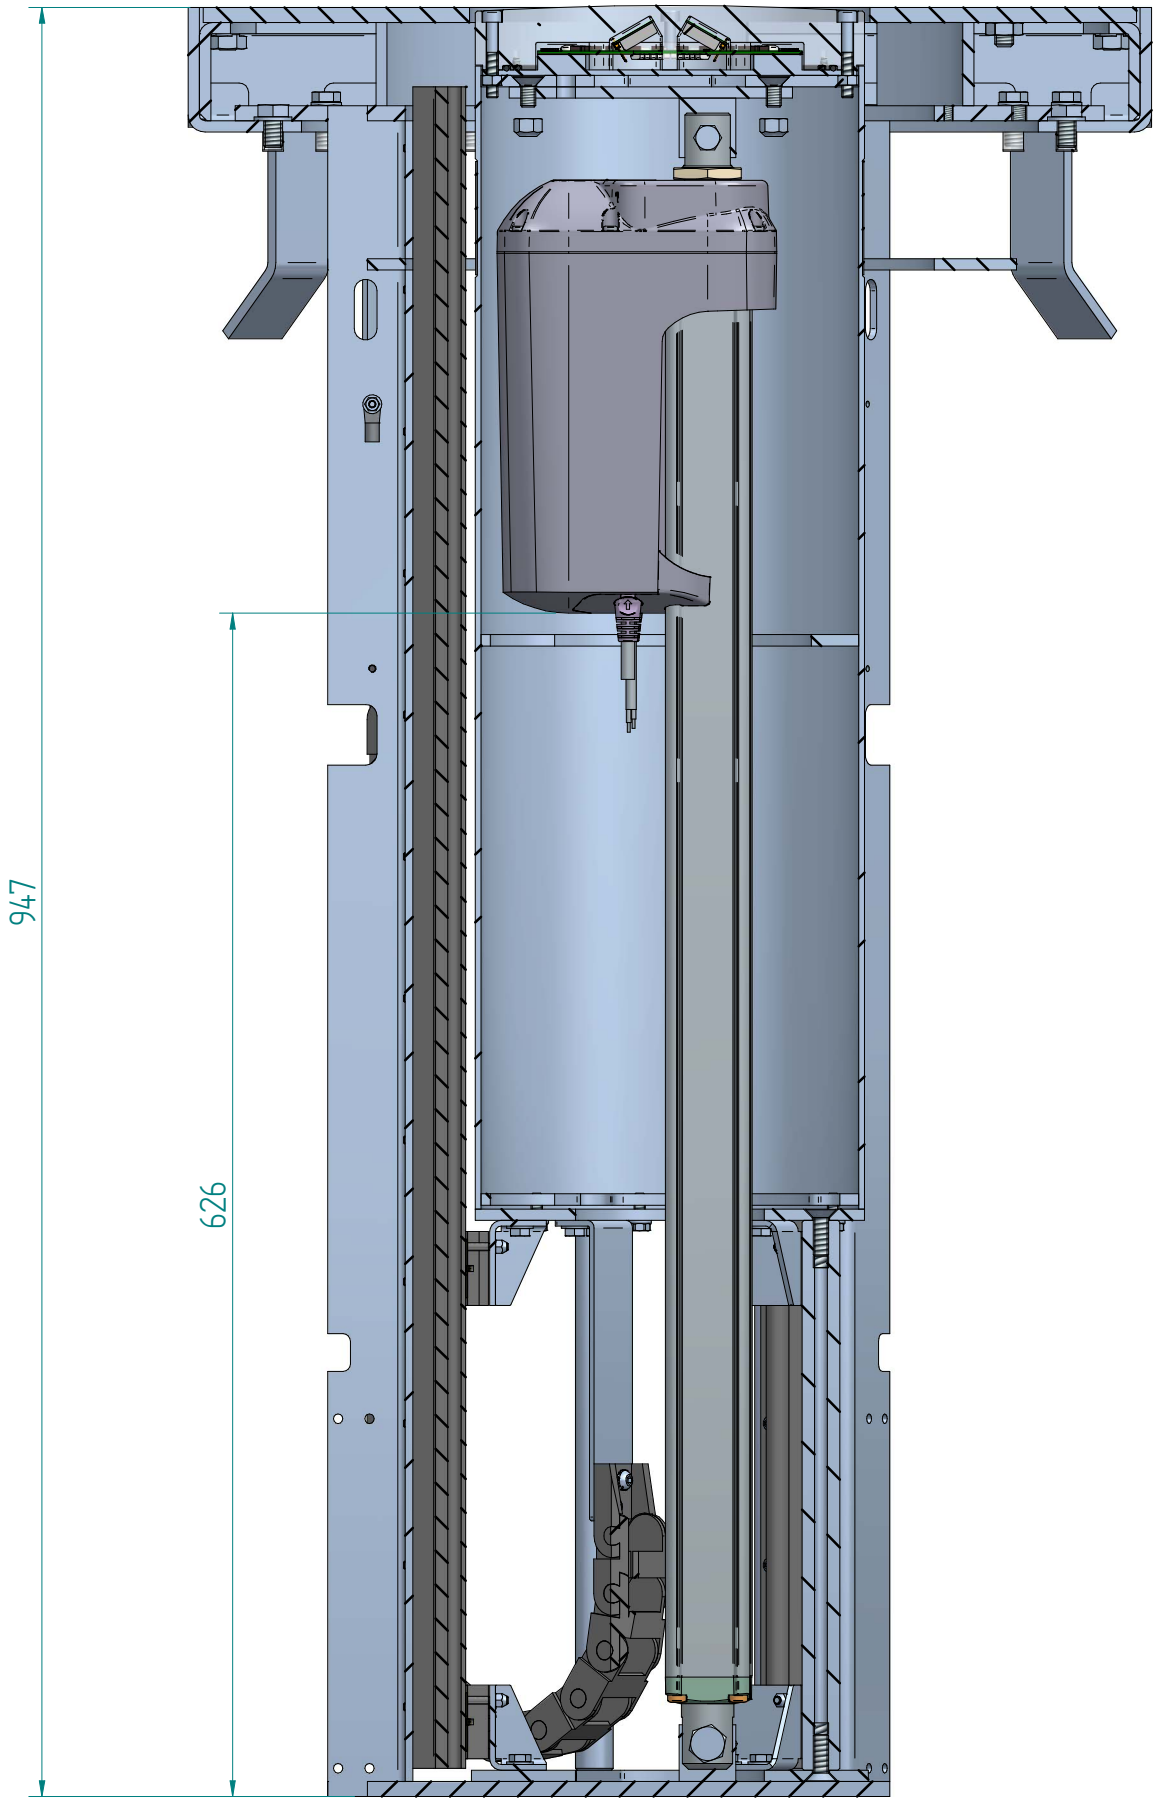

ACHTUNG: Diese Zeichnung ist geistiges Eigentum der Firma GIFAS-ELECTRIC und darf daher weder vervielfältigt noch Dritten zugänglich gemacht werden.
ATTENTION: Ce dessin est propriété de l'entreprise GIFAS-ELECTRIC et ne doit ni être copié ni remis à des tiers.
ATTENZIONE: Il presente disegno è di proprietà della ditta GIFAS ELECTRIC. Riproduzione vietata.
ATTENTION: This design is property of GIFAS-ELECTRIC GmbH and may not be copied or distributed among unauthorized persons.

GIFAS-ELECTRIC GmbH
Dietrichstrasse 2 • CH-9424 Rheineck
☎ +41 71 886 44 44 ✉ info@gifas.ch
📠 +41 71 886 44 49 🌐 www.gifas.ch

Senkpoller 2.0

Art.-Nr. : **860622**

04.09.2024

Blatt 3/5
beku