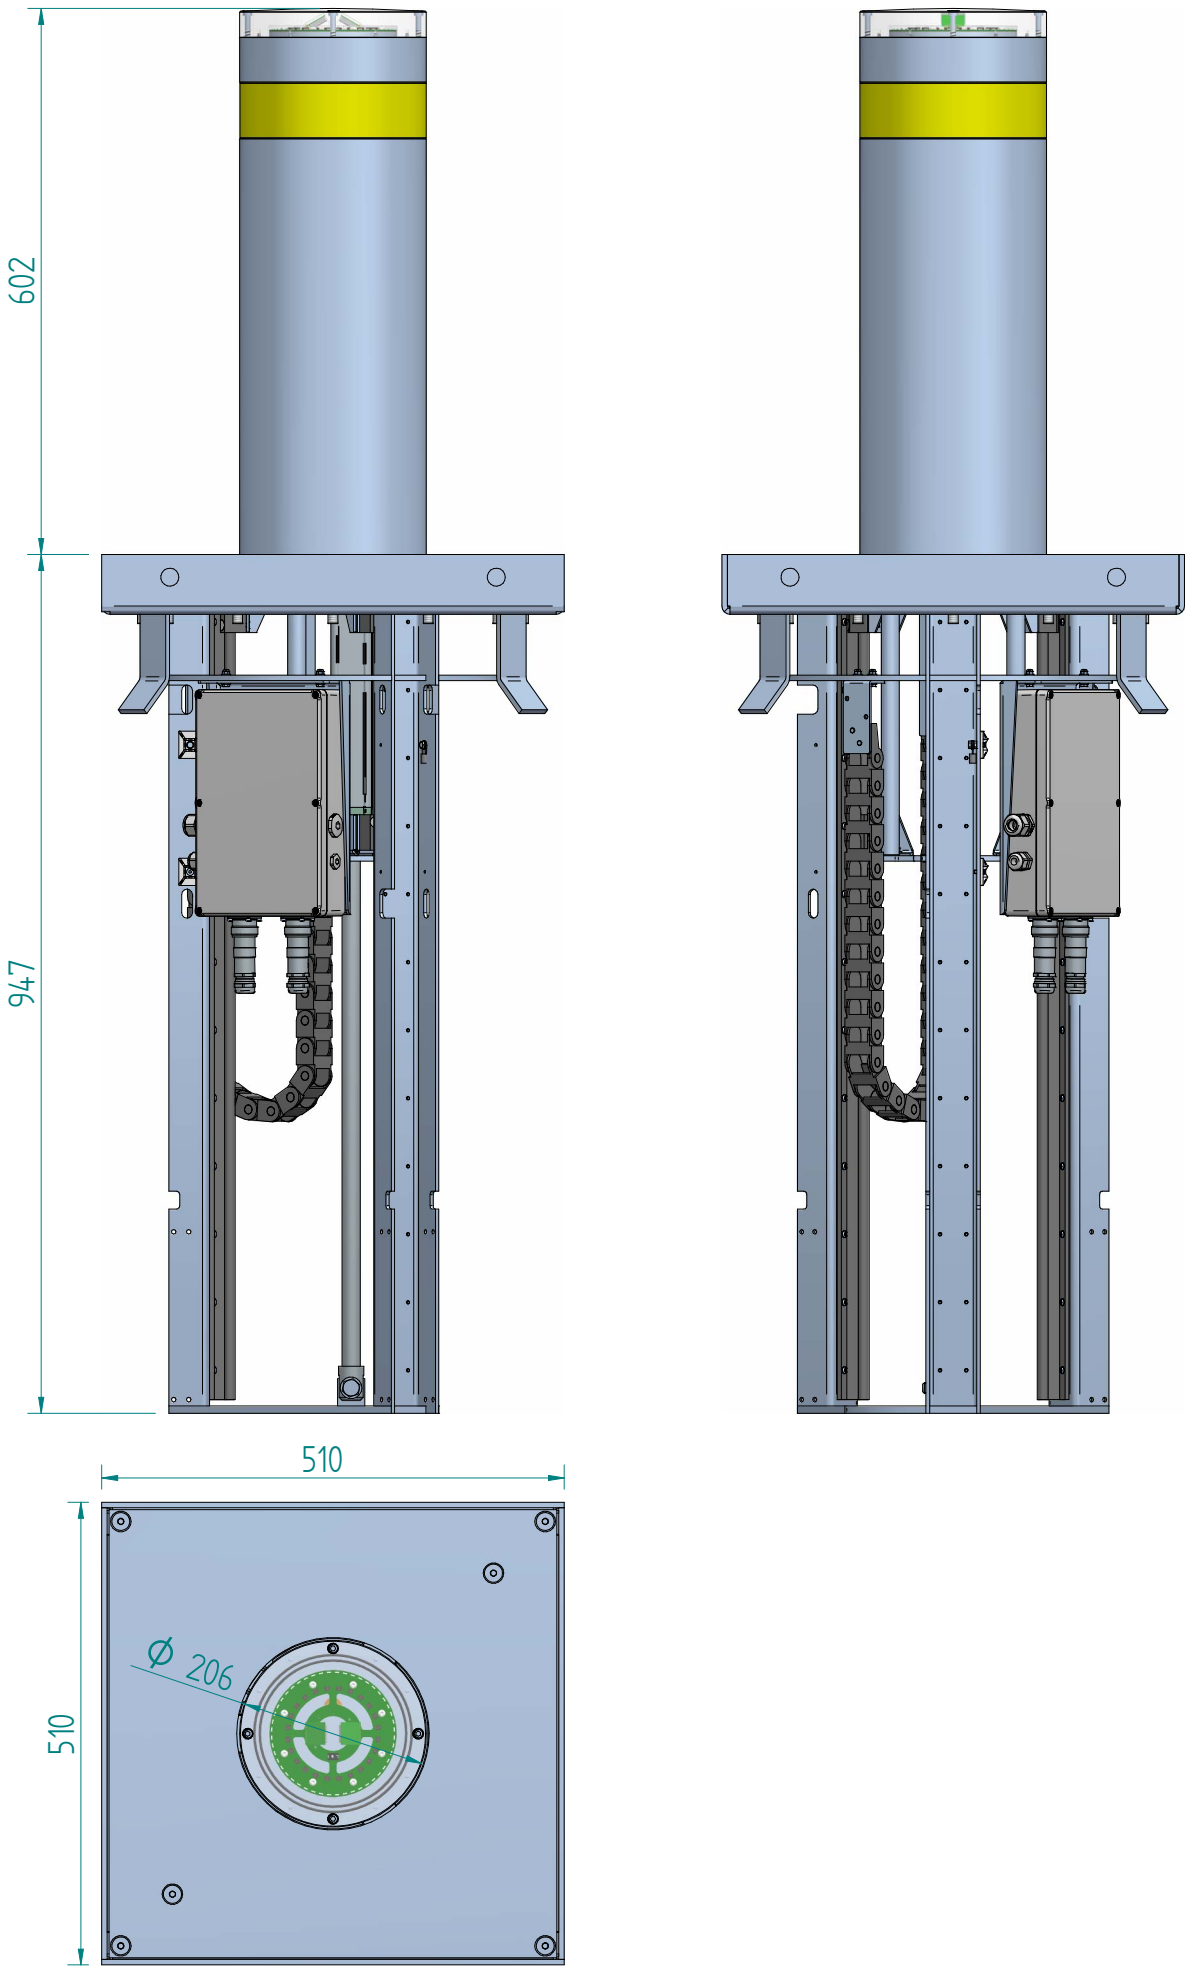

ACHTUNG: Diese Zeichnung ist geistiges Eigentum der Firma GIFAS-ELECTRIC und darf daher weder vervielfältigt noch Dritten zugänglich gemacht werden.
ATTENTION: Ce dessin est propriété de l'entreprise GIFAS-ELECTRIC et ne doit ni être copié ni remis à des tiers.
ATTENZIONE: Il presente disegno è di proprietà della ditta GIFAS ELECTRIC. Riproduzione vietata.
ATTENTION: This design is property of GIFAS-ELECTRIC GmbH and may not be copied or distributed among unauthorized persons.

GIFAS-ELECTRIC GmbH
Dietrichstrasse 2 • CH-9424 Rheineck
+41 71 886 44 44   info@gifas.ch
+41 71 886 44 49   www.gifas.ch

Senkpoller 2.0

Art.-Nr. : **860622**

04.09.2024

Blatt 4/5
beku