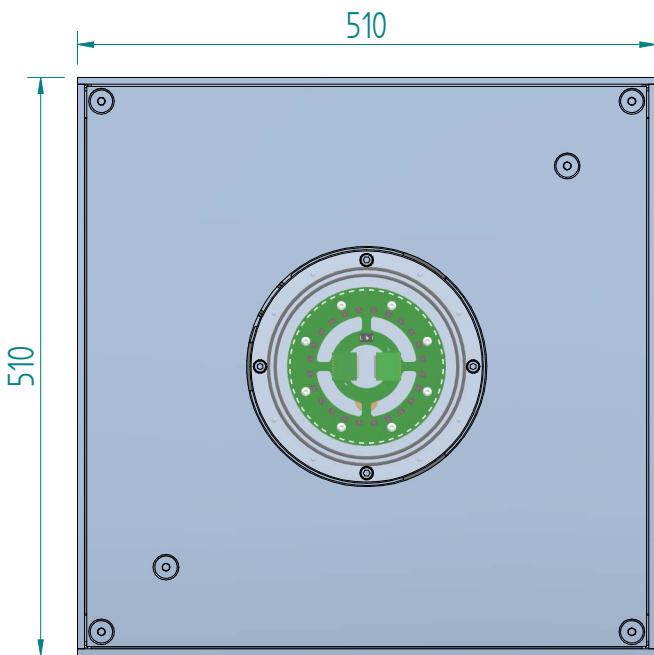

**GIFAS**  
ELECTRIC

GIFAS-ELECTRIC GmbH  
 Dietrichstrasse 2 • CH-9424 Rheineck  
 ☎ +41 71 886 44 44 ✉ info@gifas.ch  
 📠 +41 71 886 44 49 🌐 www.gifas.ch

**Senkpoller 2.0**

Art.-Nr. : **860622**

04.09.2024