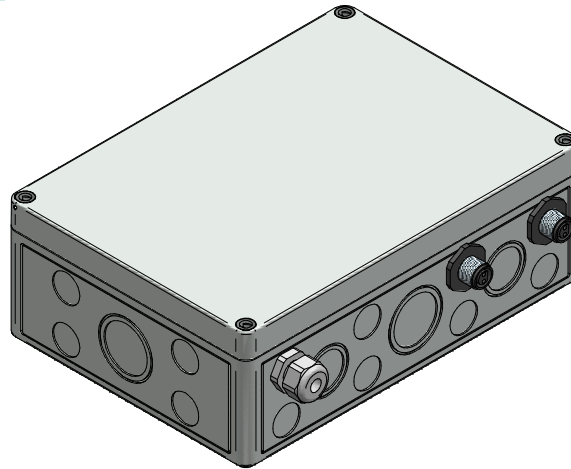

Verteildose
ohne Deckel

GIFAS
ELECTRIC

GIFAS-ELECTRIC GmbH
Dietrichstrasse 2
CH-9424 Rheineck

www.gifas.ch / info@gifas.ch
Tel. +41 71/886 44 44 / Fax +41 71/886 44 49

BG VisuLED HOME 60W

Art.-Nr. : **860164**