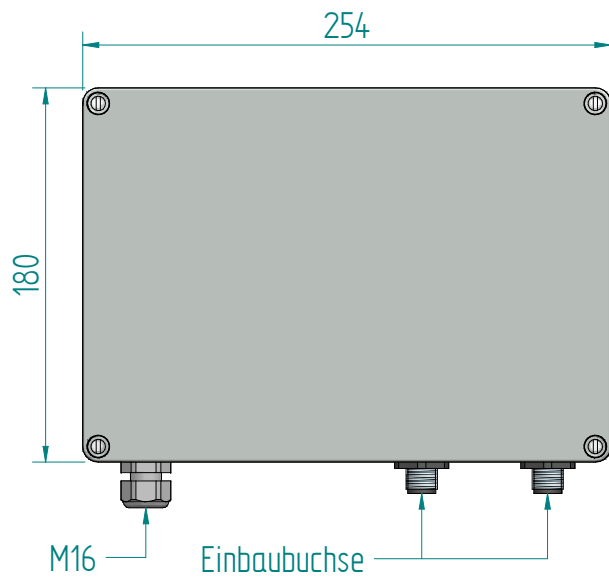

Verteildose
ohne Deckel

GIFAS
ELECTRIC

GIFAS-ELECTRIC GmbH
Dietrichstrasse 2
CH-9424 Rheineck

www.gifas.ch / info@gifas.ch
Tel. +41 71/886 44 44 / Fax +41 71/886 44 49

BG VisuLED HOME 60W

Art.-Nr. : **860164**