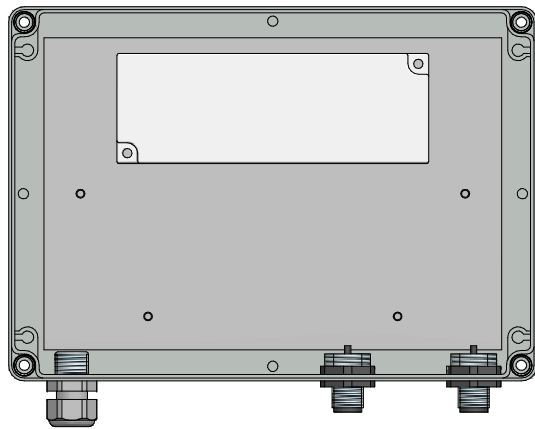

Verteildose
ohne Deckel

GIFAS
ELECTRIC

GIFAS-ELECTRIC GmbH
Dietrichstrasse 2
CH-9424 Rheineck

www.gifas.ch / info@gifas.ch
Tel. +41 71/886 44 44 / Fax +41 71/886 44 49

BG VisuLED HOME 60W

Art.-Nr. : **860164**