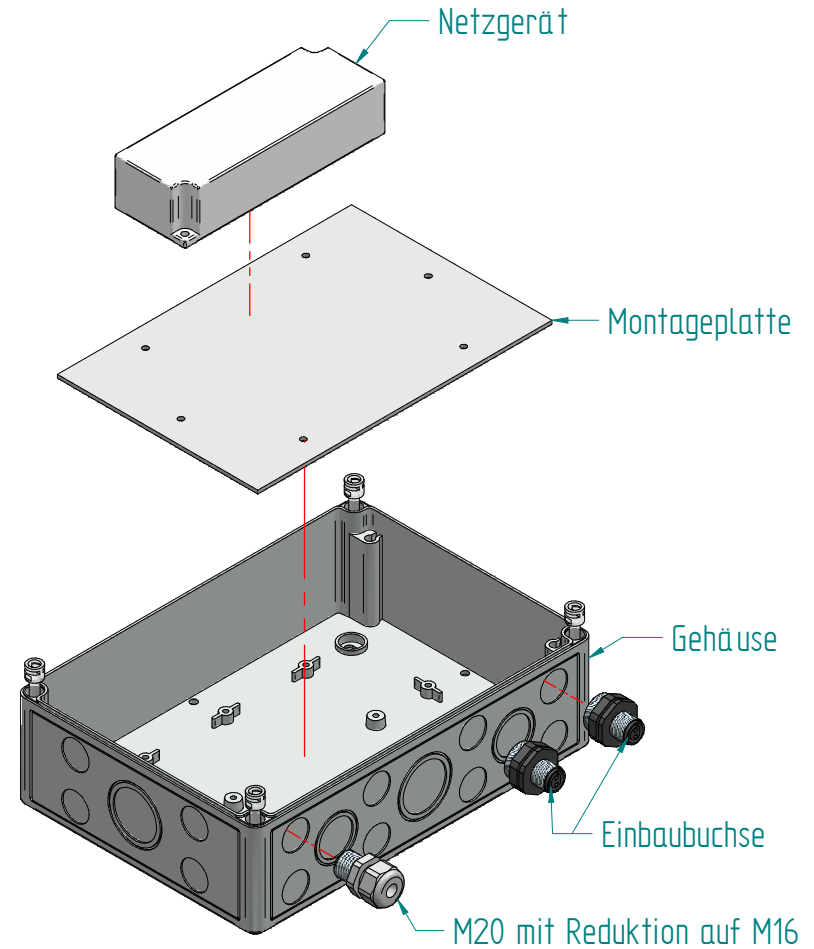

ACHTUNG: Diese Zeichnung ist geistiges Eigentum der Firma GIFAS-ELECTRIC und darf daher weder vervielfältigt noch Dritten zugänglich gemacht werden.
 ATTENTION: Ce dessin est propriété de l'entreprise GIFAS-ELECTRIC et ne doit ni être copié ni remis à des tiers.
 ATTENZIONE: Il presente disegno è di proprietà della ditta GIFAS ELECTRIC. Riproduzione vietata.
 ATTENTION: This design is property of GIFAS-ELECTRIC GmbH and may not be copied or distributed among unauthorized persons.

Verteildose
ohne Deckel

GIFAS
ELECTRIC

GIFAS-ELECTRIC GmbH
Dietrichstrasse 2
CH-9424 Rheineck

www.gifas.ch / info@gifas.ch
Tel. +41 71/886 44 44 / Fax +41 71/886 44 49

BG VisuLED HOME 60W

Art.-Nr. : **860164**