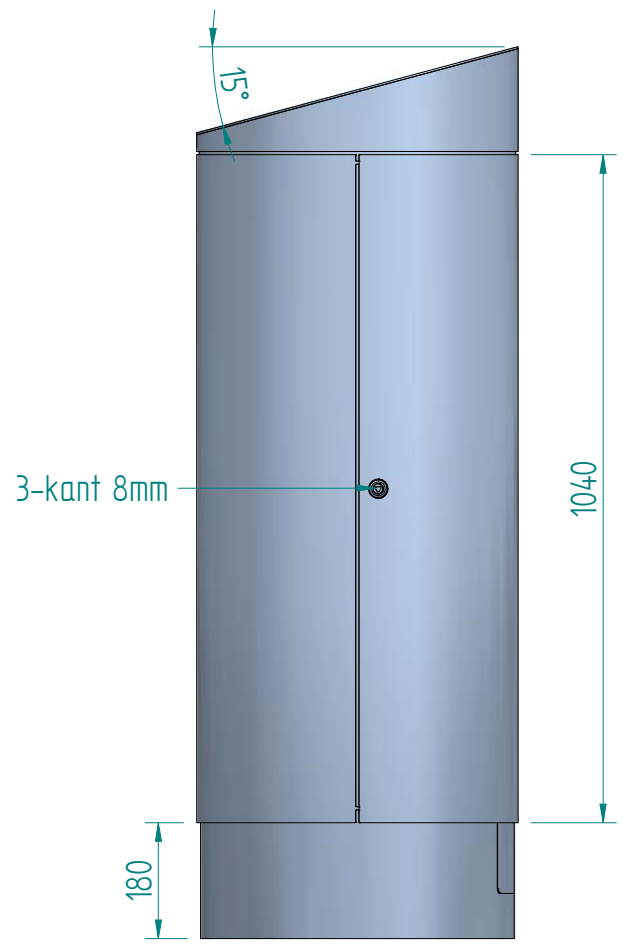

2x Kabeldurchführungsstülle Icotek M63 $\phi 27-50\text{mm}$

ATTENZIONE: Il presente disegno è di proprietà della ditta GIFAS ELECTRIC. Riproduzione vietata.
 ATTENTION: This design is property of GIFAS-ELECTRIC GmbH and may not be copied or distributed among unauthorized persons.