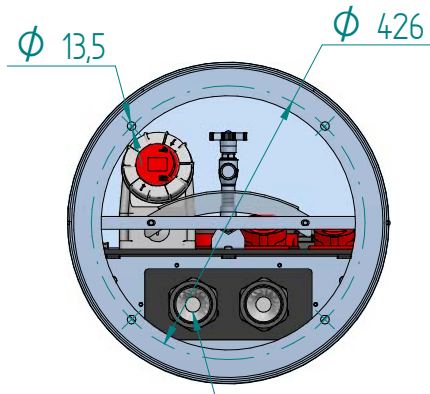

2x Kabeldurchführungsstülle Icotek M63 $\phi 27-50\text{mm}$

ATTENZIONE: Il presente disegno è di proprietà della ditta GIFAS ELECTRIC. Riproduzione vietata.
 ATTENTION: This design is property of GIFAS-ELECTRIC GmbH and may not be copied or distributed among unauthorized persons.