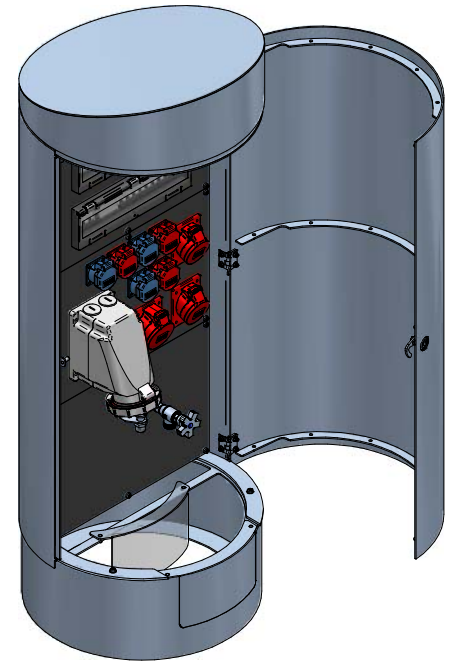

2x Kabeldurchführungsstülle Icotek M63 $\phi 27-50\text{mm}$

ATTENZIONE: Il presente disegno è di proprietà della ditta GIFAS ELECTRIC. Riproduzione vietata.
 ATTENTION: This design is property of GIFAS-ELECTRIC GmbH and may not be copied or distributed among unauthorized persons.