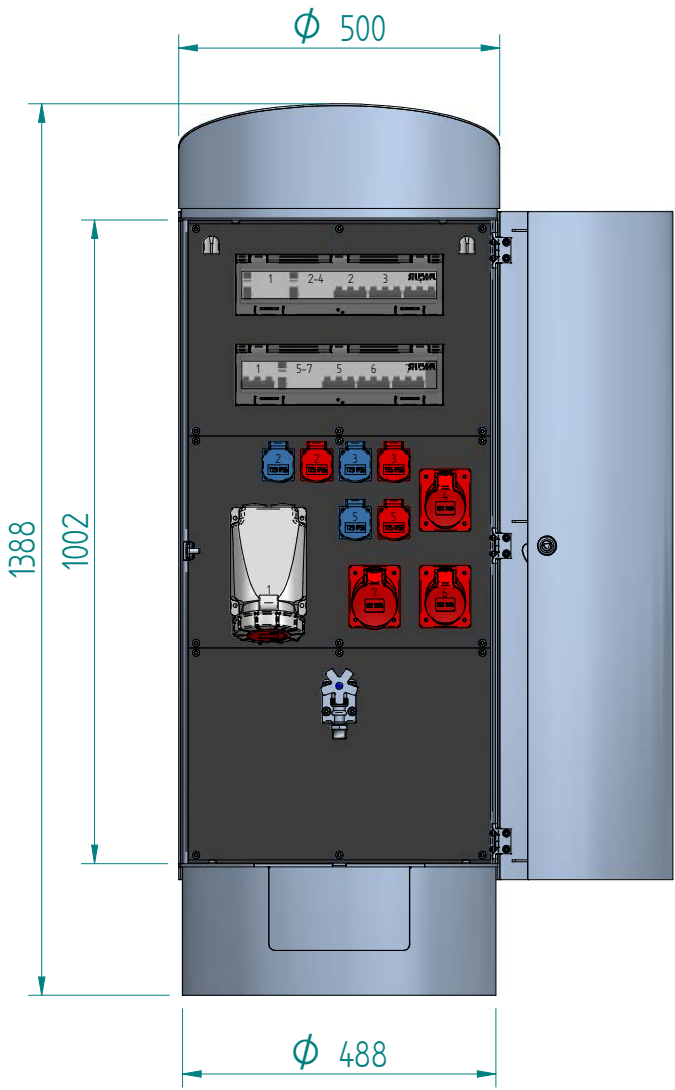

2x Kabeldurchführungsstülle Icotek M63 $\phi 27-50\text{mm}$

ATTENZIONE: Il presente disegno è di proprietà della ditta GIFAS ELECTRIC. Riproduzione vietata.
 ATTENTION: This design is property of GIFAS-ELECTRIC GmbH and may not be copied or distributed among unauthorized persons.