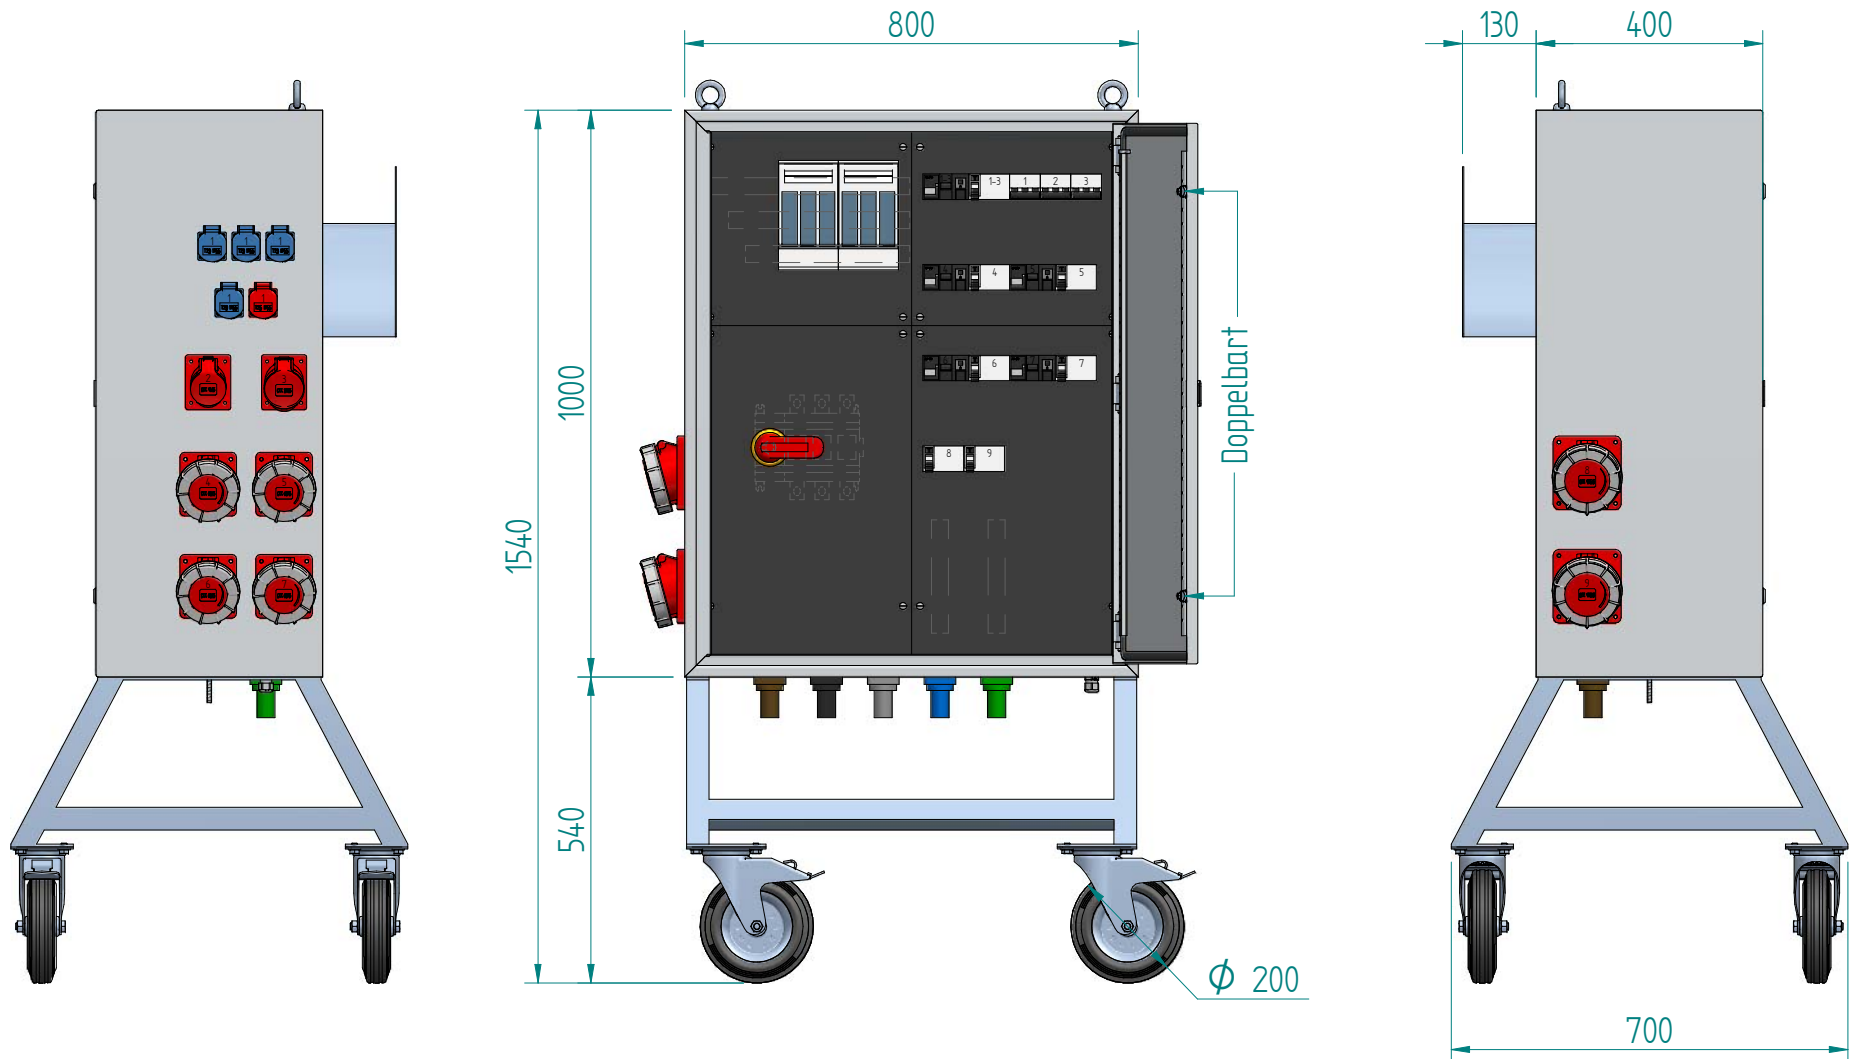

GIFAS
ELECTRIC

GIFAS-ELECTRIC GmbH
Dietrichstrasse 2 - CH-9424 Rheineck
☎ +41 71 886 44 44 ✉ info@gifas.ch
📄 +41 71 886 44 44 🌐 www.gifas.ch

Baustromverteiler
BSV 400A STB

Art.-Nr. : **234435**

16.10.2024

Blatt 1/3
beku

GIFAS
ELECTRIC

GIFAS-ELECTRIC GmbH
Dietrichstrasse 2 - CH-9424 Rheineck
+41 71 886 44 44 info@gifas.ch
+41 71 886 44 44 www.gifas.ch

Baustromverteiler
BSV 400A STB

Art.-Nr. : **234435**

16.10.2024

Blatt 2/3
beku

GIFAS-ELECTRIC GmbH
 Dietrichstrasse 2 - CH-9424 Rheineck
 +41 71 886 44 44 info@gifas.ch
 +41 71 886 44 44 www.gifas.ch

Baustromverteiler
BSV 400A STB

Art.-Nr. : **234435**

16.10.2024

Blatt 3/3
 beku