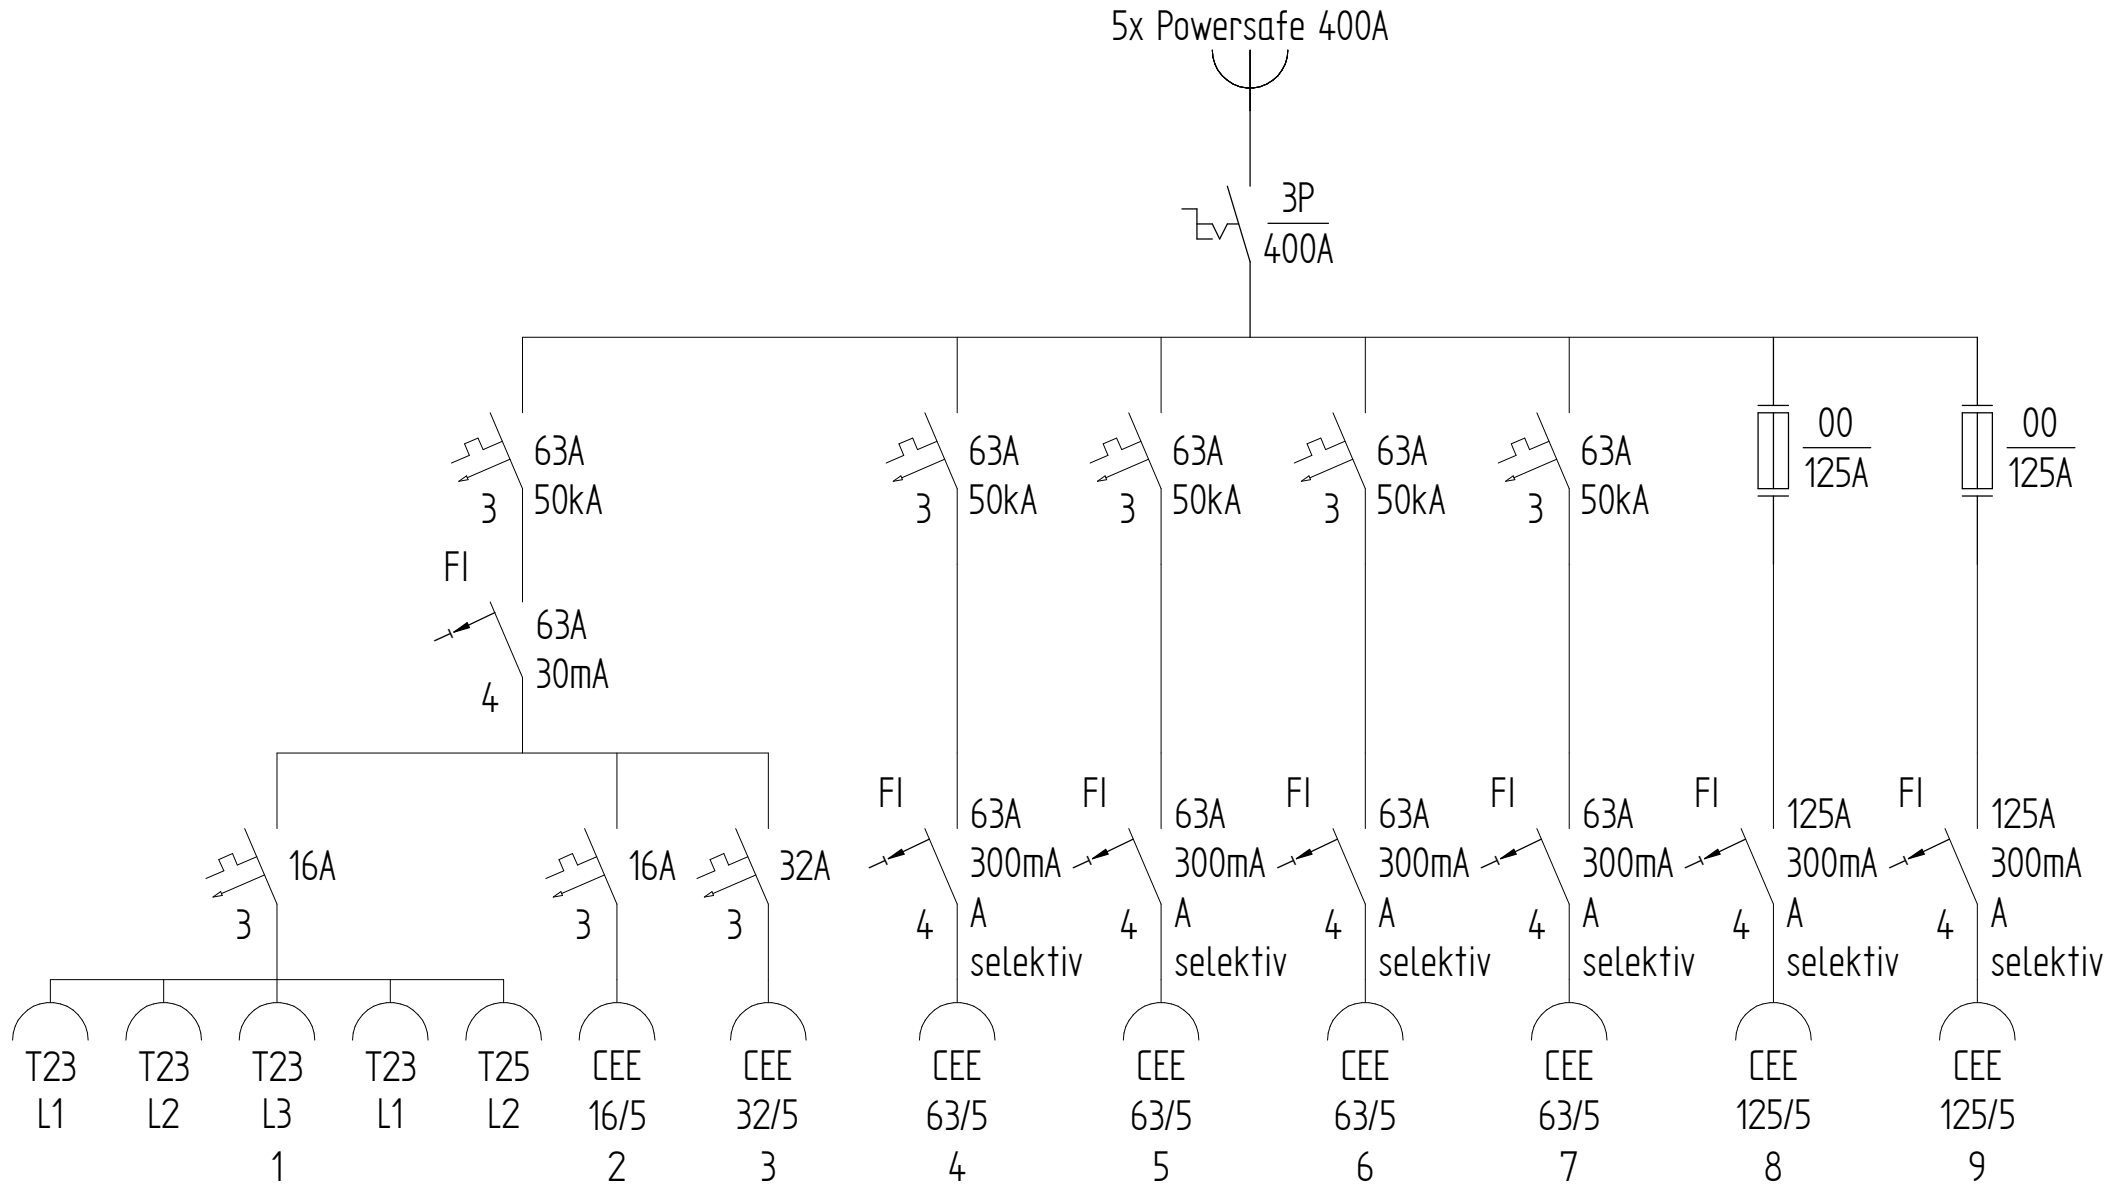

GIFAS-ELECTRIC GmbH
Dietrichstrasse 2 - CH-9424 Rheineck
+41 71 886 44 44 info@gifas.ch
+41 71 886 44 44 www.gifas.ch

Baustromverteiler
BSV 400A STB

Art.-Nr. : **234435**

16.10.2024

Blatt 3/3
beku