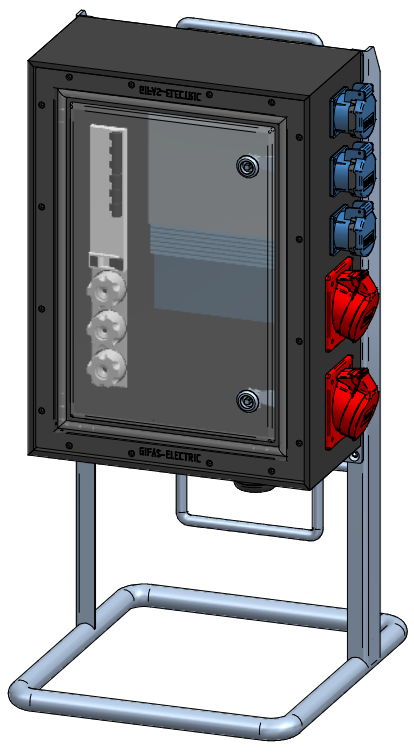

ACHTUNG: Diese Zeichnung ist geistiges Eigentum der Firma GIFAS-ELECTRIC und darf daher weder vervielfältigt noch Dritten zugänglich gemacht werden.
 ATTENTION: Ce dessin est propriété de l'entreprise GIFAS-ELECTRIC et ne doit ni être copié ni remis à des tiers.

ATTENZIONE: Il presente disegno è di proprietà della ditta GIFAS ELECTRIC. Riproduzione vietata.
 ATTENTION: This design is property of GIFAS-ELECTRIC GmbH and may not be copied or distributed among unauthorized persons.

GIFAS ELECTRIC
 GIFAS-ELECTRIC GmbH
 Dietrichstrasse 2 - CH-9424 Rheineck
 +41 71 886 44 44 info@gifas.ch
 +41 71 886 44 44 www.gifas.ch

Stromverteiler
KSV 7900
Zählerverteiler 25A

Art.-Nr. : **234431**
 03.01.2023 Blatt 1/1
 codr