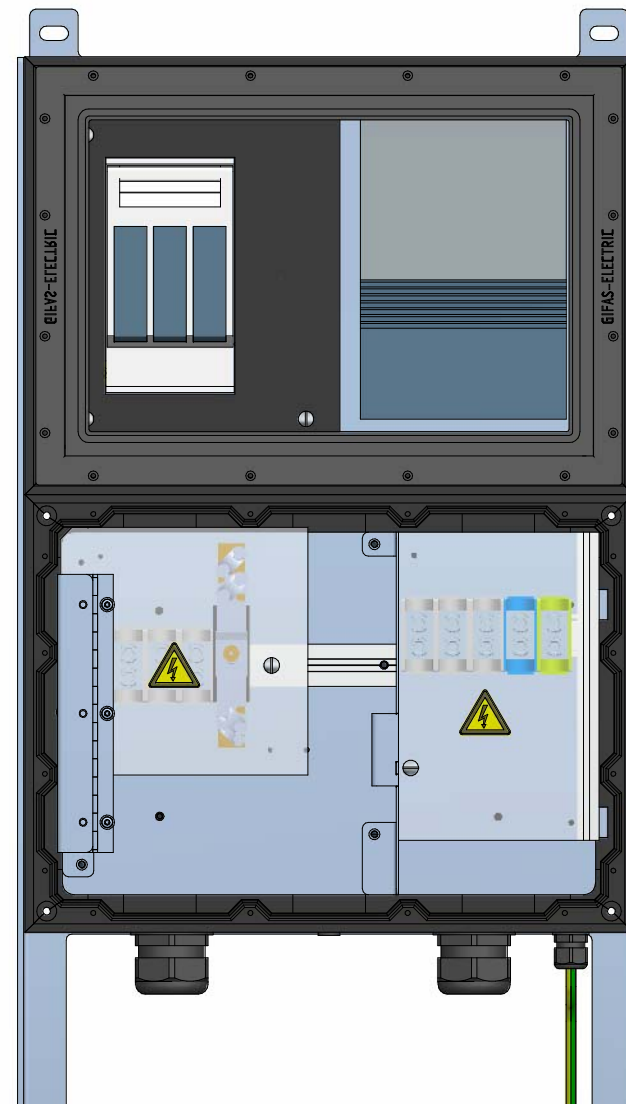

ATTENZIONE: Il presente disegno è di proprietà della ditta GIFAS ELECTRIC. Riproduzione vietata.
 ATTENTION: This design is property of GIFAS-ELECTRIC GmbH and may not be copied or distributed among unauthorized persons.

GIFAS-ELECTRIC GmbH
 Dietrichstrasse 2 - CH-9424 Rheineck
 +41 71 886 44 44 info@gifas.ch
 +41 71 886 44 44 www.gifas.ch

Baustromverteiler
BAK 125A KSV 7900/2

Art.-Nr. : **232262**

19.08.2022

Blatt 1/3
 codr