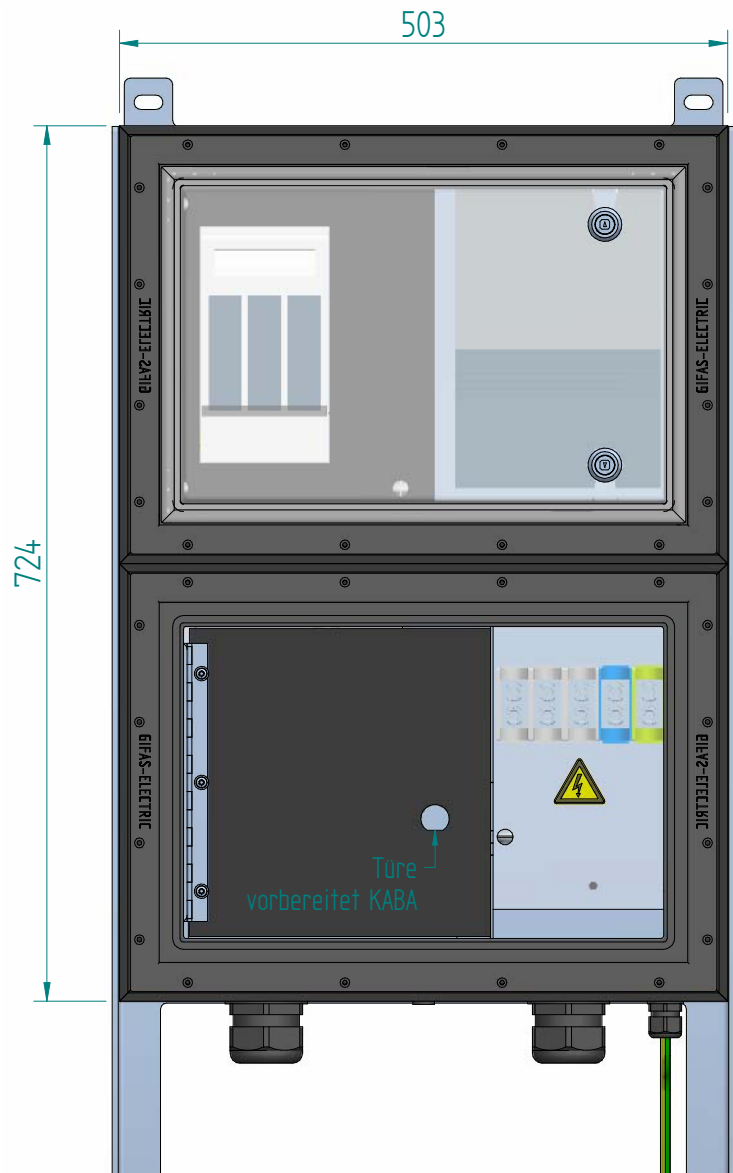

GIFAS-ELECTRIC GmbH
 Dietrichstrasse 2 - CH-9424 Rheineck
 +41 71 886 44 44 info@gifas.ch
 +41 71 886 44 44 www.gifas.ch

Baustromverteiler
BAK 125A KSV 7900/2

Art.-Nr. : **232262**

19.08.2022

Blatt 1/3
 codr