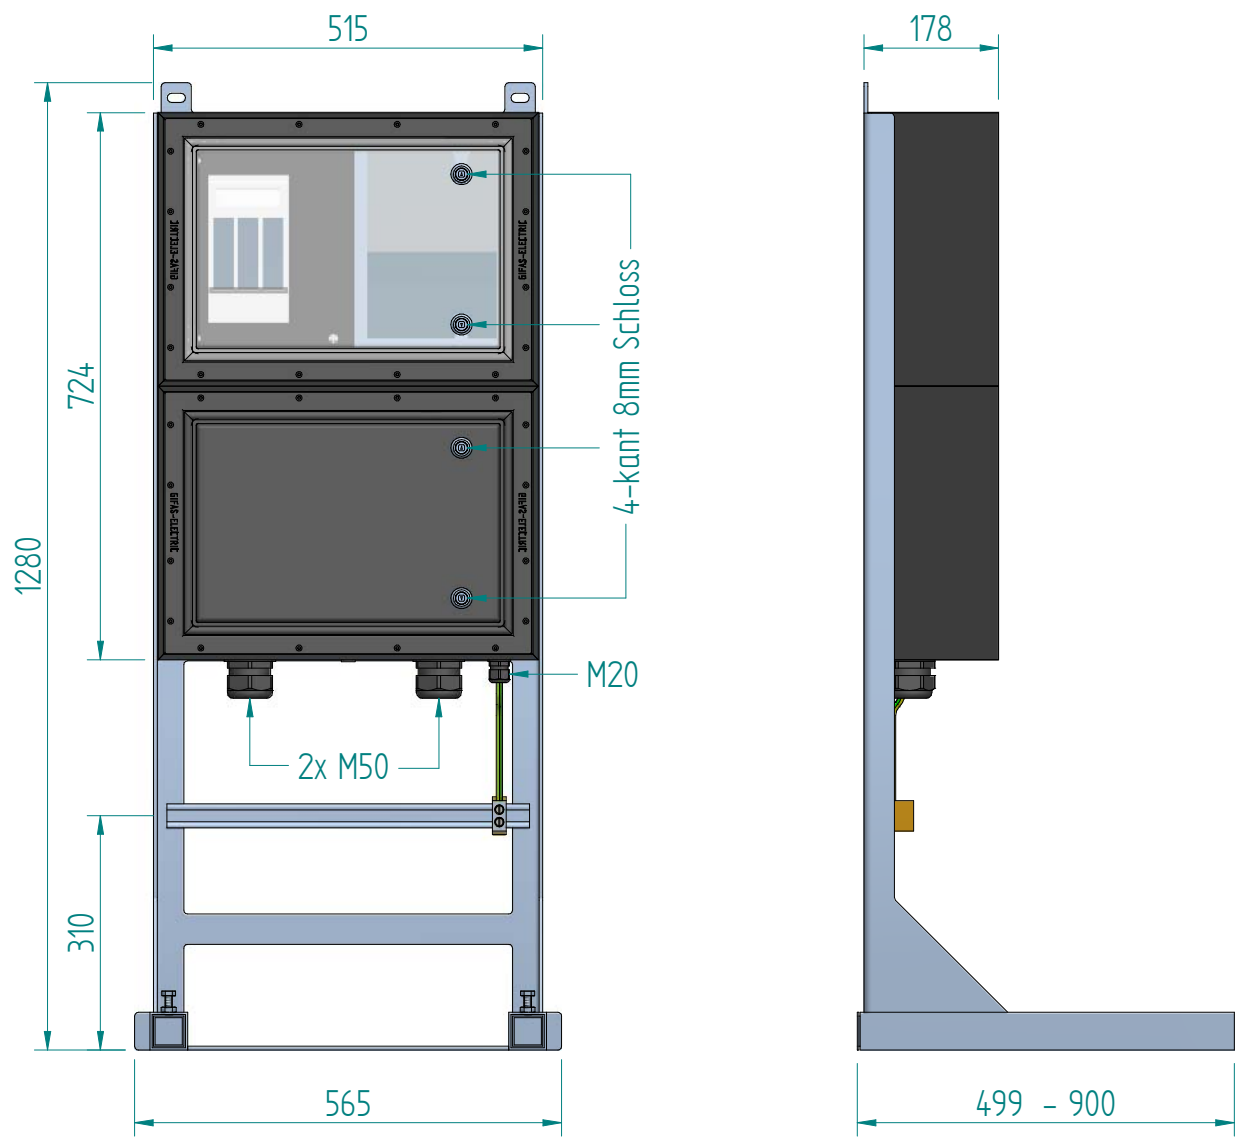

ACHTUNG: Diese Zeichnung ist geistiges Eigentum der Firma GIFAS-ELECTRIC und darf daher weder vervielfältigt noch Dritten zugänglich gemacht werden.
ATTENTION: Ce dessin est propriété de l'entreprise GIFAS-ELECTRIC et ne doit ni être copié ni remis à des tiers.

ATTENZIONE: Il presente disegno è di proprietà della ditta GIFAS ELECTRIC. Riproduzione vietata.
ATTENTION: This design is property of GIFAS-ELECTRIC GmbH and may not be copied or distributed among unauthorized persons.

GIFAS-ELECTRIC GmbH
Dietrichstrasse 2 - CH-9424 Rheineck
+41 71 886 44 44   info@gifas.ch
+41 71 886 44 44   www.gifas.ch

Baustromverteiler
BAK 125A KSV 7900/2

Art.-Nr. : **232262**

19.08.2022

Blatt 1/3
codr