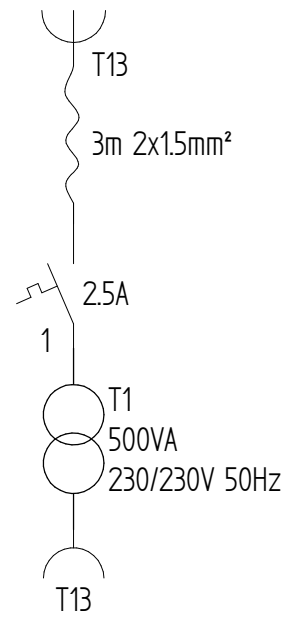

ACHTUNG: Diese Zeichnung ist geistiges Eigentum der Firma GIFAS-ELECTRIC und darf daher weder vervielfältigt noch Dritten zugänglich gemacht werden.
ATTENTION: Ce dessin est propriété de l'entreprise GIFAS-ELECTRIC et ne doit ni être copié ni remis à des tiers.

ATTENTION: Il presente disegno è di proprietà della ditta GIFAS ELECTRIC. Riproduzione vietata.
ATTENTION: This design is property of GIFAS-ELECTRIC GmbH and may not be copied or distributed among unauthorized persons.

GIFAS-ELECTRIC GmbH
Dietrichstrasse 2 - CH-9424 Rheineck
+41 71 886 44 44 info@gifas.ch
+41 71 886 44 44 www.gifas.ch

Trafo
KSV 6200

Art.-Nr. : **229706**

29.06.2022

Blatt 1/1
beku