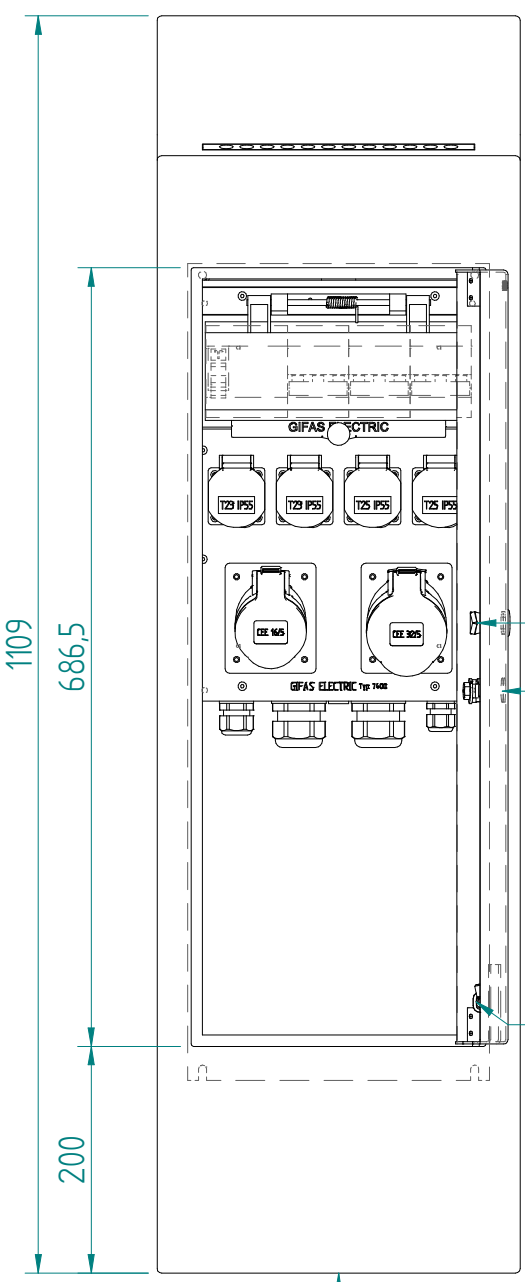

Zuleitung

4-Kant 8mm Schloss

vorb. KABA

Klappe für Kabelaustritt von innen verriegelbar

254-222 KSV 7400 BG Quadro

ATTENTION: Il presente disegno è di proprietà della ditta GIFAS ELECTRIC. Riproduzione vietata.
 ATTENTION: This design is property of GIFAS-ELECTRIC GmbH and may not be copied or distributed among unauthorized persons.