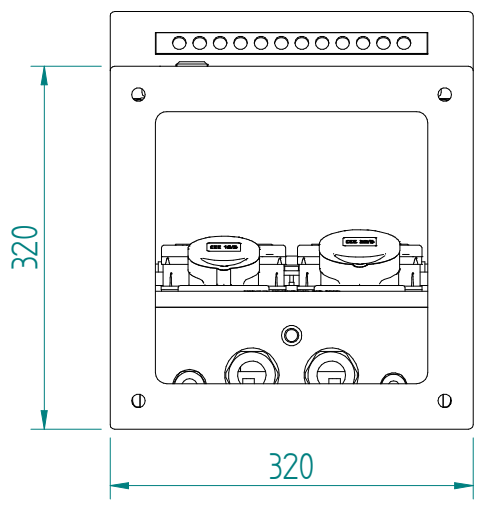

Zuleitung

4-Kant 8mm Schloss

vorb. KABA

Klappe für Kabelaustritt von innen verriegelbar

254-222 KSV 7400 BG Quadro

ATTENTION: Il presente disegno è di proprietà della ditta GIFAS ELECTRIC. Riproduzione vietata.
 ATTENTION: This design is property of GIFAS-ELECTRIC GmbH and may not be copied or distributed among unauthorized persons.