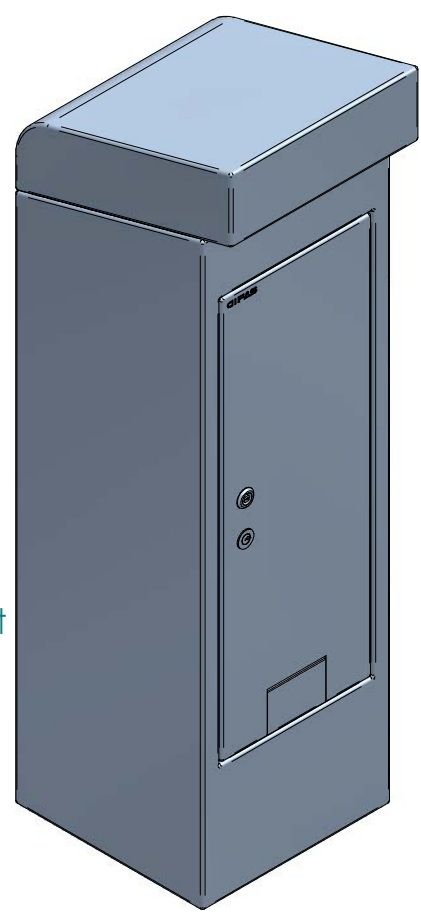

ACHTUNG: Diese Zeichnung ist geistiges Eigentum der Firma GIFAS-ELECTRIC und darf daher weder vervielfältigt noch Dritten zugänglich gemacht werden.
 ATTENTION: Ce dessin est propriété de l'entreprise GIFAS-ELECTRIC et ne doit ni être copié ni remis à des tiers.

Zuleitung

4-Kant 8mm Schloss

vorb. KABA

Klappe für Kabelaustritt von innen verriegelbar

254-222 KSV 7400 BG Quadro

ATTENTION: Il presente disegno è di proprietà della ditta GIFAS ELECTRIC. Riproduzione vietata.
 ATTENTION: This design is property of GIFAS-ELECTRIC GmbH and may not be copied or distributed among unauthorized persons.