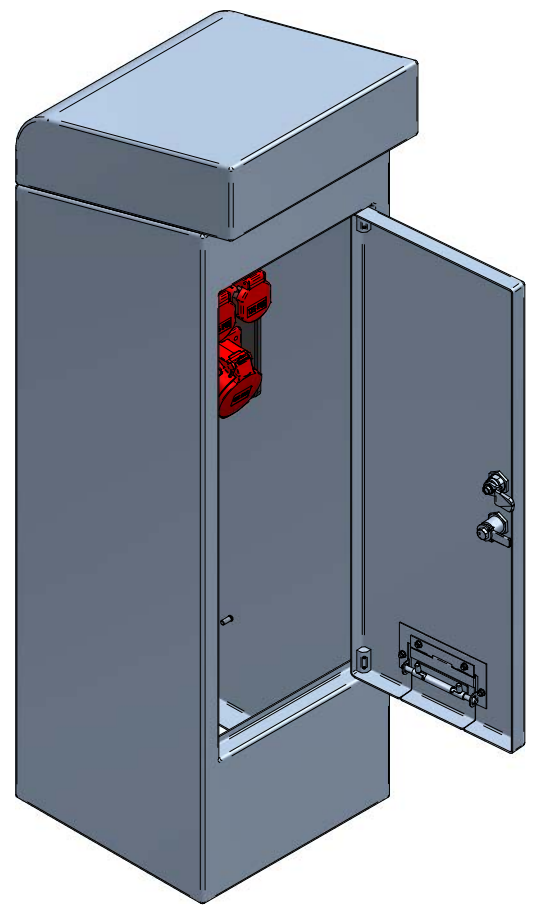

ACHTUNG: Diese Zeichnung ist geistiges Eigentum der Firma GIFAS-ELECTRIC und darf daher weder vervielfältigt noch Dritten zugänglich gemacht werden.
 ATTENTION: Ce dessin est propriété de l'entreprise GIFAS-ELECTRIC et ne doit ni être copié ni remis à des tiers.

Zuleitung

4-Kant 8mm Schloss

vorb. KABA

Klappe für Kabelaustritt von innen verriegelbar

254-222 KSV 7400 BG Quadro

ATTENTION: Il presente disegno è di proprietà della ditta GIFAS ELECTRIC. Riproduzione vietata.
 ATTENTION: This design is property of GIFAS-ELECTRIC GmbH and may not be copied or distributed among unauthorized persons.