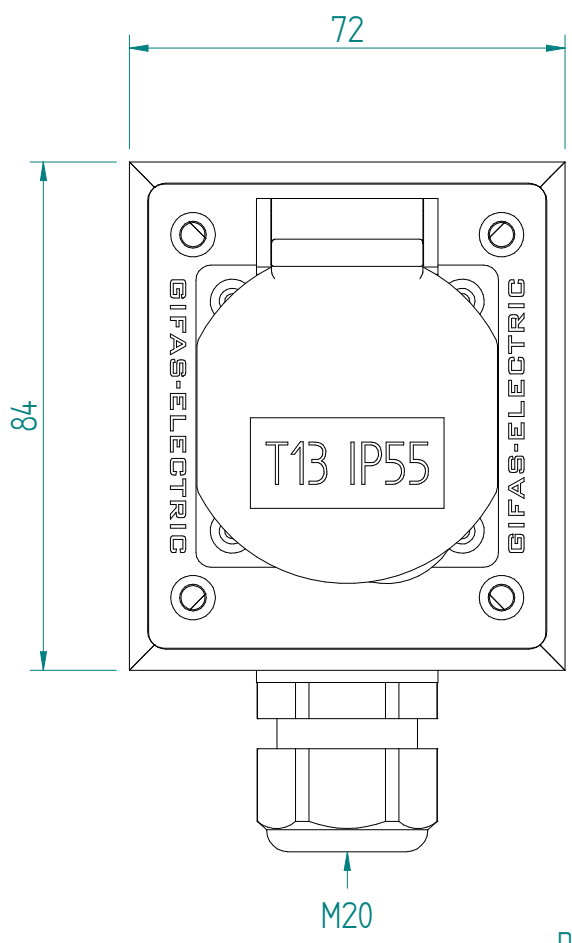

Darstellung UT16 um 180° gedreht

T13

ATTENTION: Il presente disegno è di proprietà della ditta GIFAS ELECTRIC. Riproduzione vietata.
 ATTENTION: This design is property of GIFAS-ELECTRIC GmbH and may not be copied or distributed among unauthorized persons.