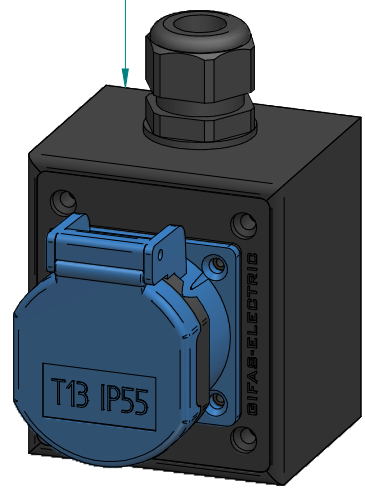

Darstellung UT16 um 180° gedreht

T13

ATTENTION: Il presente disegno è di proprietà della ditta GIFAS ELECTRIC. Riproduzione vietata.
 ATTENTION: This design is property of GIFAS-ELECTRIC GmbH and may not be copied or distributed among unauthorized persons.