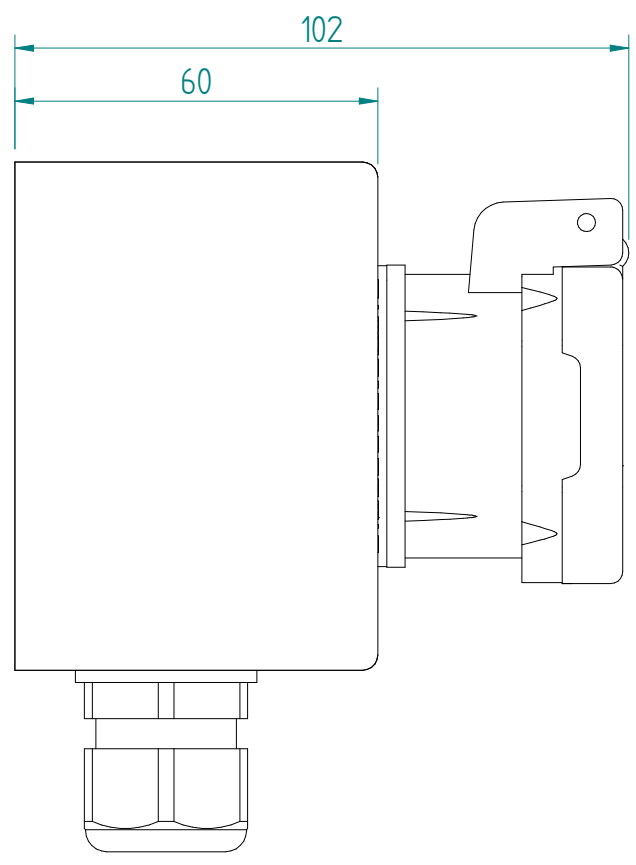

Darstellung UT16 um 180° gedreht

T13

ATTENTION: Il presente disegno è di proprietà della ditta GIFAS ELECTRIC. Riproduzione vietata.
 ATTENTION: This design is property of GIFAS-ELECTRIC GmbH and may not be copied or distributed among unauthorized persons.