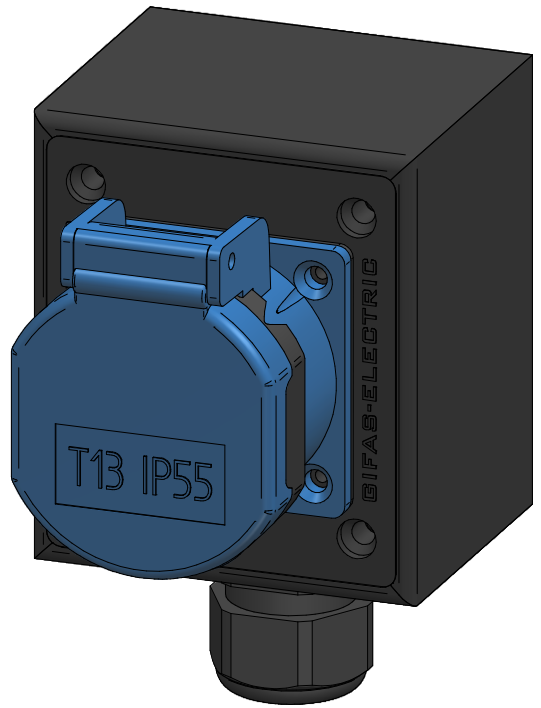

ACHTUNG: Diese Zeichnung ist geistiges Eigentum der Firma GIFAS-ELECTRIC und darf daher weder vervielfältigt noch Dritten zugänglich gemacht werden.
 ATTENTION: Ce dessin est propriété de l'entreprise GIFAS-ELECTRIC et ne doit ni être copié ni remis à des tiers.

Darstellung UT16 um 180° gedreht

T13

ATTENTION: Il presente disegno è di proprietà della ditta GIFAS ELECTRIC. Riproduzione vietata.
 ATTENTION: This design is property of GIFAS-ELECTRIC GmbH and may not be copied or distributed among unauthorized persons.