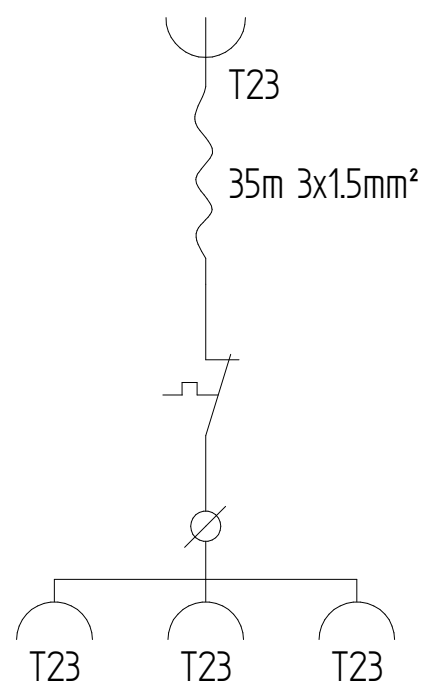

ACHTUNG: Diese Zeichnung ist geistiges Eigentum der Firma GIFAS-ELECTRIC und darf daher weder vervielfältigt noch Dritten zugänglich gemacht werden.
ATTENTION: Ce dessin est propriété de l'entreprise GIFAS-ELECTRIC et ne doit ni être copié ni remis à des tiers.

ATTENTION: Il presente disegno è di proprietà della ditta GIFAS ELECTRIC. Riproduzione vietata.
ATTENTION: This design is property of GIFAS-ELECTRIC GmbH and may not be copied or distributed among unauthorized persons.

GIFAS-ELECTRIC GmbH
Dietrichstrasse 2 - CH-9424 Rheineck
+41 71 886 44 44 info@gifas.ch
+41 71 886 44 44 www.gifas.ch

Kabelrolle
KR 502

Art.-Nr. : **227789**

21.03.2022

Blatt 1/1
phwa