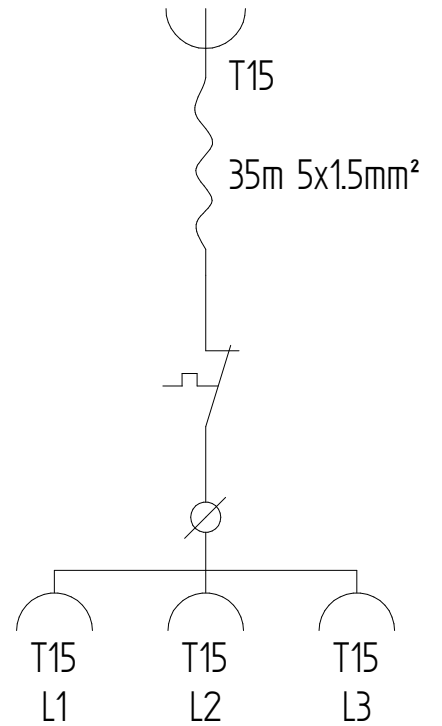

ACHTUNG: Diese Zeichnung ist geistiges Eigentum der Firma GIFAS-ELECTRIC und darf daher weder vervielfältigt noch Dritten zugänglich gemacht werden.
ATTENTION: Ce dessin est propriété de l'entreprise GIFAS-ELECTRIC et ne doit ni être copié ni remis à des tiers.

ATTENTION: Il presente disegno è di proprietà della ditta GIFAS ELECTRIC. Riproduzione vietata.
ATTENTION: This design is property of GIFAS-ELECTRIC GmbH and may not be copied or distributed among unauthorized persons.

GIFAS-ELECTRIC GmbH
Dietrichstrasse 2 - CH-9424 Rheineck
+41 71 886 44 44 info@gifas.ch
+41 71 886 44 44 www.gifas.ch

Kabelrolle
KR 502

Art.-Nr. : **227788**

21.03.2022

Blatt 1/1
phwa