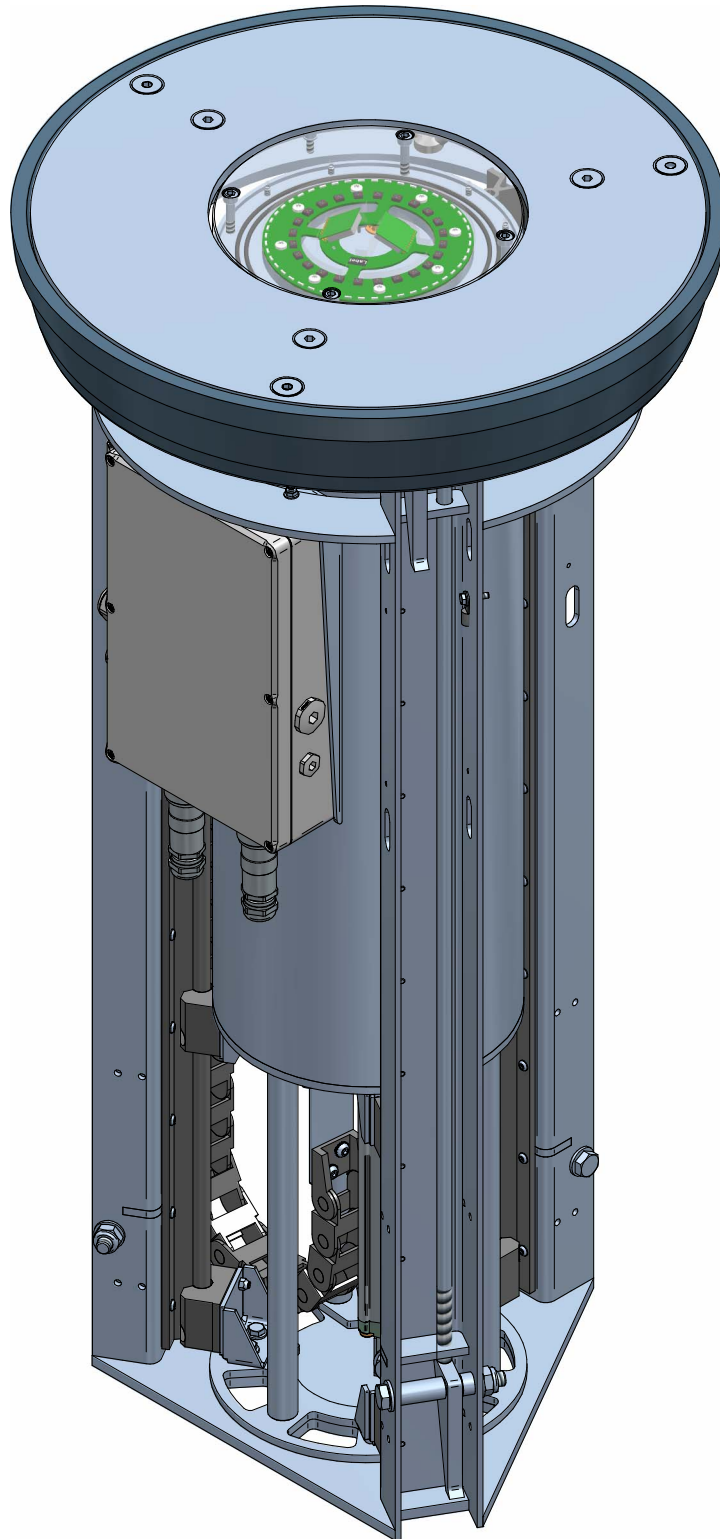

ACHTUNG: Diese Zeichnung ist geistiges Eigentum der Firma GIFAS-ELECTRIC und darf daher weder vervielfältigt noch Dritten zugänglich gemacht werden.
ATTENTION: Ce dessin est propriété de l'entreprise GIFAS-ELECTRIC et ne doit ni être copié ni remis à des tiers.
ATTENZIONE: Il presente disegno è di proprietà della ditta GIFAS ELECTRIC. Riproduzione vietata.
ATTENTION: This design is property of GIFAS-ELECTRIC GmbH and may not be copied or distributed among unauthorized persons.

GIFAS
ELECTRIC

GIFAS-ELECTRIC GmbH
Dietrichstrasse 2 • CH-9424 Rheineck
☎ +41 71 886 44 44 ✉ info@gifas.ch
📠 +41 71 886 44 49 🌐 www.gifas.ch

Senkpoller 2.0

Art.-Nr. : **189073**

04.09.2024

Blatt 2/2

beku