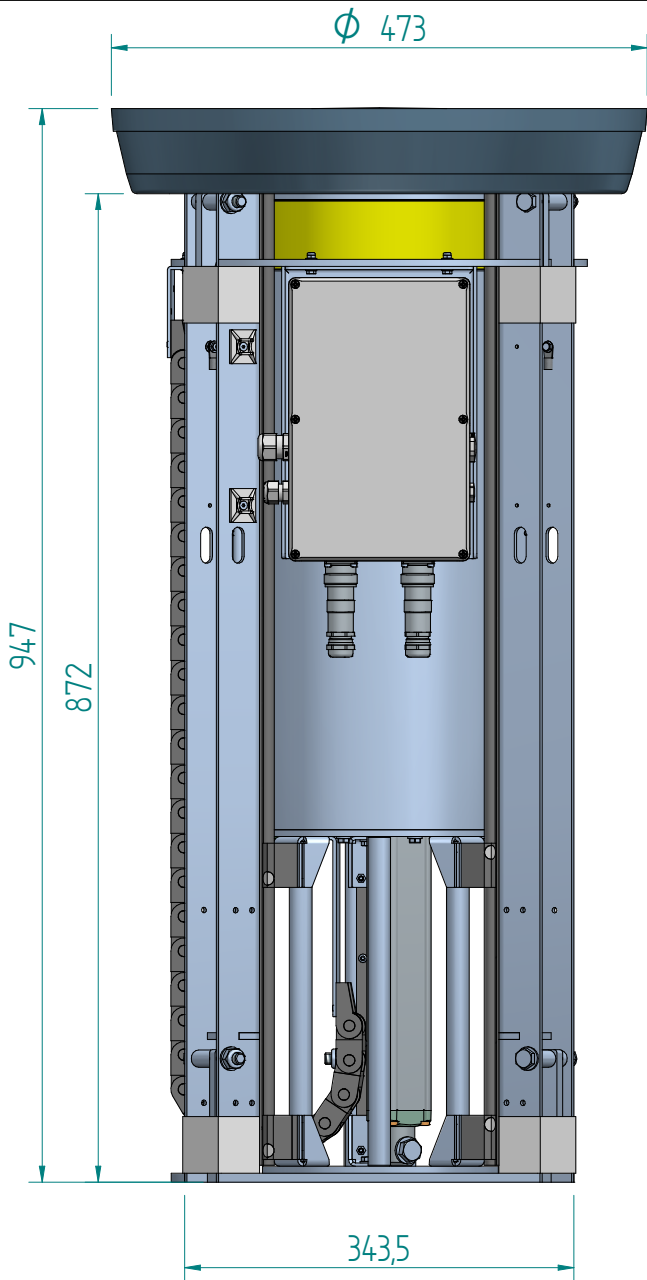

GIFAS
ELECTRIC

GIFAS-ELECTRIC GmbH
 Dietrichstrasse 2 · CH-9424 Rheineck
 ☎ +41 71 886 44 44 ✉ info@gifas.ch
 📠 +41 71 886 44 49 🌐 www.gifas.ch

Senkpoller 2.0

Art.-Nr. : **189073**

04.09.2024

Blatt 1/2
beku