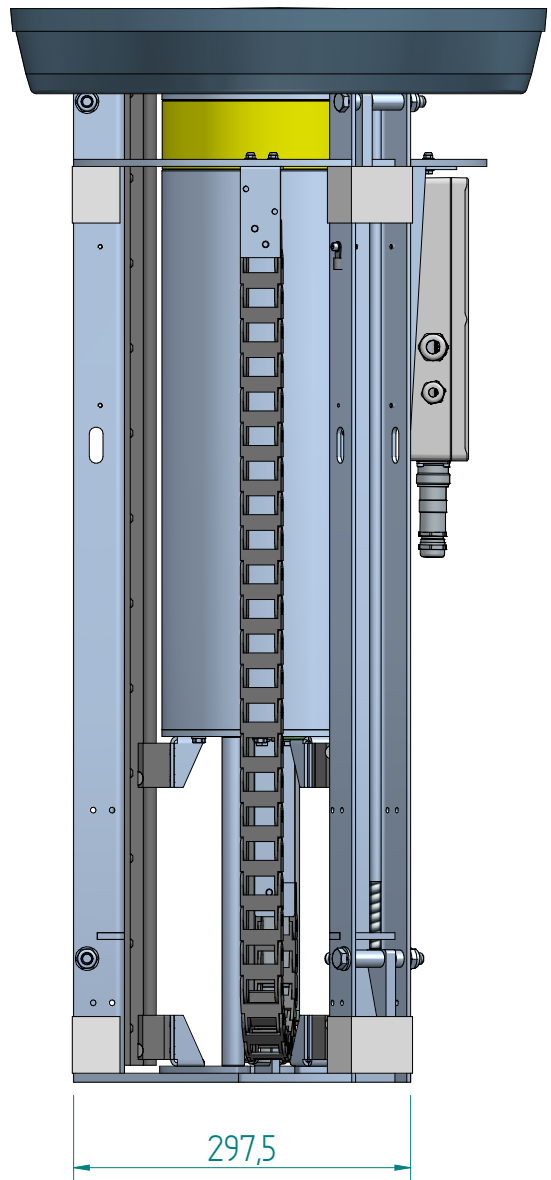

ACHTUNG: Diese Zeichnung ist geistiges Eigentum der Firma GIFAS-ELECTRIC und darf daher weder vervielfältigt noch Dritten zugänglich gemacht werden.
 ATTENTION: Ce dessin est propriété de l'entreprise GIFAS-ELECTRIC et ne doit ni être copié ni remis à des tiers.
 ATTENZIONE: Il presente disegno è di proprietà della ditta GIFAS ELECTRIC. Riproduzione vietata.
 ATTENTION: This design is property of GIFAS-ELECTRIC GmbH and may not be copied or distributed among unauthorized persons.

GIFAS
ELECTRIC

GIFAS-ELECTRIC GmbH
 Dietrichstrasse 2 · CH-9424 Rheineck
 ☎ +41 71 886 44 44 ✉ info@gifas.ch
 📠 +41 71 886 44 49 🌐 www.gifas.ch

Senkpoller 2.0

Art.-Nr. : **189073**

04.09.2024

Blatt 1/2
beku