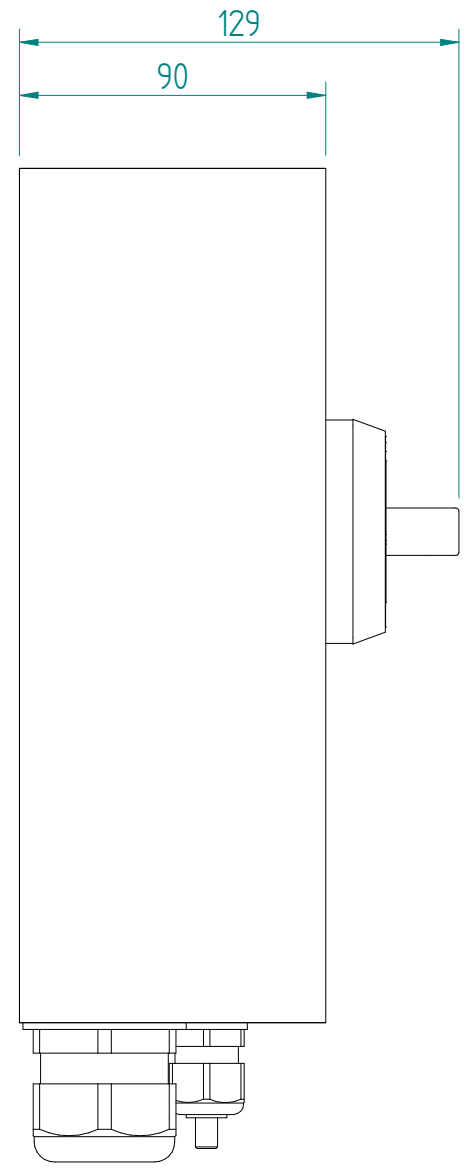

3P-63A AC23 22kW
 HK 1S+10

ATTENTION: Il presente disegno è di proprietà della ditta GIFAS ELECTRIC. Riproduzione vietata.
 ATTENTION: This design is property of GIFAS-ELECTRIC GmbH and may not be copied or distributed among unauthorized persons.