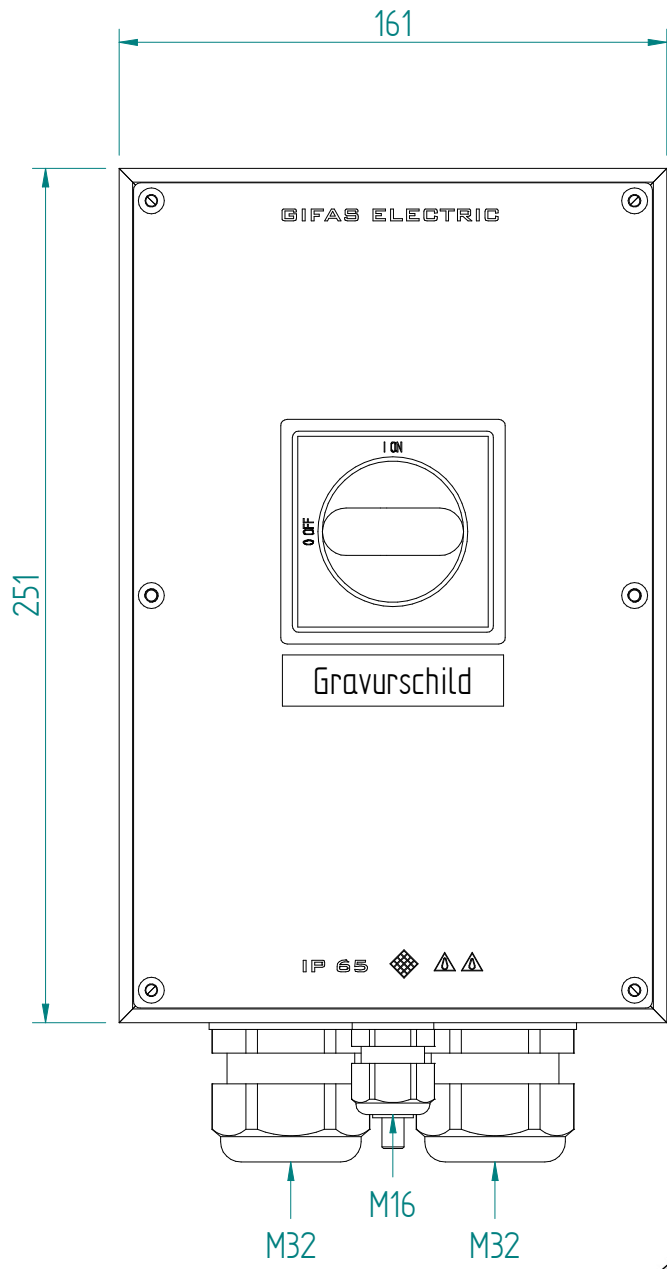

3P-63A AC23 22kW
 HK 1S+10

ATTENTION: Il presente disegno è di proprietà della ditta GIFAS ELECTRIC. Riproduzione vietata.
 ATTENTION: This design is property of GIFAS-ELECTRIC GmbH and may not be copied or distributed among unauthorized persons.